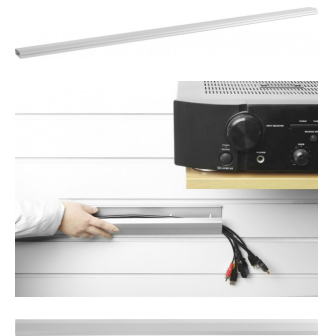

VLWL110W

Bestellnummer: VLWL110W

Bruttopreis (EVP): CHF **28.80**

Cable aluminium wall list for exclusive look white

Kabel-Aluminium-Wandleiste für exklusives Design

- Farbe: Weiss
- Klappbarer Klick-Verschlussdeckel
- Einfaches Hinzufügen und Entfernen von Kabeln
- Hält Kabel an Ort und Stelle, verdeckt und geschützt
- Abmessungen 110x6x2cm

Kabel-Aluminium-Wandleiste für exklusives Design

- Farbe: Weiss
- Klappbarer Klick-Verschlussdeckel
- Einfaches Hinzufügen und Entfernen von Kabeln
- Hält Kabel an Ort und Stelle, verdeckt und geschützt
- Abmessungen 110x6x2cm

Empfohlenes Zubehör

VLWL110S	Cable aluminium wall list for exclusive look silv.
VLFL922000	Floor Channel Straight Alu
