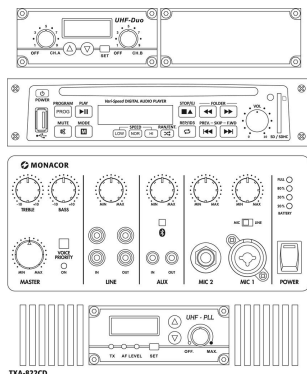

Sicherheits- und Warnhinweise

Das Gerät wird mit lebensgefährlicher Netzspannung versorgt. Nehmen Sie deshalb niemals selbst Eingriffe daran vor und stecken Sie nichts in die Lüftungsöffnungen. Es besteht die Gefahr eines elektrischen Schlages. Nehmen Sie das Gerät nicht in Betrieb und ziehen Sie sofort den Netzstecker aus der Steckdose, wenn sichtbare Schäden am Gerät oder am Netzkabel vorhanden sind, wenn nach einem Sturz oder Ähnlichem der Verdacht auf einen Defekt besteht, wenn Funktionsstörungen auftreten. Geben Sie das Gerät in jedem Fall zur Reparatur in eine Fachwerkstatt.

Schützen Sie das Produkt vor Tropf- und Spritzwasser sowie vor hoher Luftfeuchtigkeit. Der zulässige Einsatztemperaturbereich beträgt 0 - 40 °C.

Ziehen Sie den Netzstecker nie am Kabel aus der Steckdose, fassen Sie immer am Stecker an.

Die in dem Gerät entstehende Wärme muss durch Luftzirkulation abgegeben werden. Decken Sie darum die Lüftungsöffnungen des Gehäuses nicht ab.

Soll das Gerät endgültig aus dem Betrieb genommen werden, übergeben Sie es zur umweltgerechten Entsorgung einem örtlichen Recyclingbetrieb. Batterien und Akkus dürfen nicht im Hausmüll entsorgt werden. Geben Sie sie gemäß den örtlichen Vorschriften in den Sondermüll.

- Transportables Verstärkersystem Multi-Frequenz-Empfänger und Bluetooth