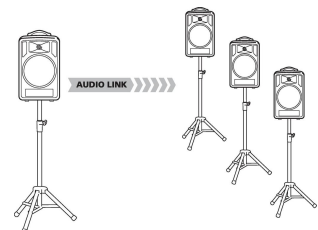

Sicherheits- und Warnhinweise

Das Gerät wird mit lebensgefährlicher Netzspannung versorgt. Nehmen Sie deshalb niemals selbst Eingriffe daran vor und stecken Sie nichts in die Lüftungsöffnungen. Es besteht die Gefahr eines elektrischen Schlages. Nehmen Sie das Gerät nicht in Betrieb und ziehen Sie sofort den Netzstecker aus der Steckdose, wenn sichtbare Schäden am Gerät oder am Netzkabel vorhanden sind, wenn nach einem Sturz oder Ähnlichem der Verdacht auf einen Defekt besteht, wenn Funktionsstörungen auftreten. Geben Sie das Gerät in jedem Fall zur Reparatur in eine Fachwerkstatt.

Schützen Sie das Produkt vor Tropf- und Spritzwasser sowie vor hoher Luftfeuchtigkeit. Der zulässige Einsatztemperaturbereich beträgt 0 - 40 °C.

Ziehen Sie den Netzstecker nie am Kabel aus der Steckdose, fassen Sie immer am Stecker an.

Die in dem Gerät entstehende Wärme muss durch Luftzirkulation abgegeben werden. Decken Sie darum die Lüftungsöffnungen des Gehäuses nicht ab.

Soll das Gerät endgültig aus dem Betrieb genommen werden, übergeben Sie es zur umweltgerechten Entsorgung einem örtlichen Recyclingbetrieb. Batterien und Akkus dürfen nicht im Hausmüll entsorgt werden. Geben Sie sie gemäß den örtlichen Vorschriften in den Sondermüll.

- Transportables Verstärkersystem Multi-Frequenz-Empfänger und Bluetooth