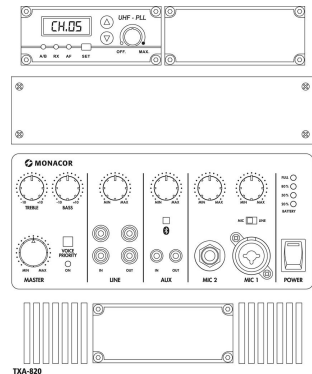

TXA-820

Bestellnummer: 179050

Bruttopreis (EVP): CHF **1201.00**

Transportables Verstärkersystem

Transportables Verstärkersystem

mit integrierter 1-Kanal-Multi-Frequenz-Empfängereinheit in UHF-PLL-Technik und Bluetooth-Empfänger

- Betrieb über Netzanschluss oder eingebauten Blei-Gel-Akku 2 x 12 V/4,5 Ah (bis zu 5 Stunden Betriebszeit), integrierte Akku-Ladeautomatik mit Ladezustandsanzeige, Entladeschutz
- Für den mobilen Einsatz z. B. bei Verkaufsveranstaltungen, Vorträgen
- 16 einstellbare UHF-Frequenzen (863-865 MHz) mit Diversity-System
- Leistungsfähiges 2-Wege-Lautsprechersystem
- 1 Mikrofon-Eingang über Kombi-Buchse (XLR/6,3-mm-Klinke), 1 Mikrofon-Eingang (6,3-mm-Klinke), 1 Stereo-Line-Eingang (Cinch), 1 Aux-Eingang (3,5-mm-Klinke), alle Eingänge regelbar
- Gemeinsamer Masterregler, 2-fach-Klangregelung
- 1 Stereo-Line-Ausgang (Cinch), 1 Aux-Ausgang (3,5-mm-Klinke)
- Schaltbare Mikrofon-Vorrangfunktion
- Durch den ausziehbaren Teleskopgriff und 2 Rollen kann das Verstärkersystem bequem wie ein Trolley gezogen werden
- Stativhülse

Anmelde- und gebührenfrei in der EU.

Passende Mikrofon- oder Taschensender wie TXA-800HSE, TXA-800HT oder ATS-12HT sind optional erhältlich.

Empfohlenes Zubehör

TXA-1015ACCU	Blei-Akku 12V/4.5A zur TXA-10XX-, TXA-82X-Serie
TXA-1802CD	CD-Modul für die TXA-10.. TXA-80..Serie
TXA-820MT	Sendermodul zu TXA-82XX Serie
DM-1100	Dynamisches Mikrofon Sprache und Gesang
TXA-800HSE	Mikrofonsender inkl. 2Miks 863,1-864,9 MHz
TXA-800HT	Funkmikrofon Niere 70-16000Hz 863.1-864.9MHz
TXA-820WPB	Schutztasche zu TXA-82... Serie
TXA-820BAG	Schutztasche zu TXA-82... Serie
TXA-1822MR	Empfängermodul 2-Kanal-Multi-Frequenz
PAST-120/SW	LS-Boxenstativ Stahl 130-200 cm, D35mm 40kg
PAST-164/SW	LS-Boxenstativ Alu 140-200cm, D35mm 30kg
PAST-164SET	Boxen-Stativ-Set Alu 140-200cm, D35mm 30kg
PAST-250/SW	LS-Boxen-Stativ