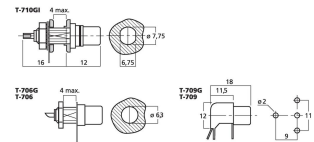

T-706

Bestellnummer: 341620

Bruttopreis (EVP): CHF

1.30
Cinch-Einbaubuchse
Cinch-Einbaubuchse

- Verchromt
- Schwarze Farbkodierung

Technische Daten:

EAN-Code	4007754026719
Nettogewicht	0,003 kg
Art	Einbaubuchse
Typ	Cinch
Anzahl	1
Ausstattung	vernickelt
Farbe/Farbkodierung	Schwarz
Nennbelastbarkeit	-
Isolationswiderstand	-
Durchschlagsfestigkeit	-
Approbation	-
Polzahl	-
Kabeleinlass	-
Geeigneter Kabelquerschnitt	-
Anschluss	Cinch-Buchse
Zugentlastung	-
Knickschutz	-
Stereo	-
Mono	-
Schalter	-
Material	Metall
Zentralbefestigung	-
Kontaktart	-
Kontaktanzahl	-
Kontaktbreite	-
Kontaktabstand	-
Zul. Einsatztemperatur	0-40 °C
Abmessungen	-
Durchmesser	-
Länge	-
Gewicht	3 g
Sonstiges	-