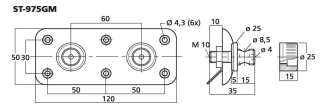

**ST-975GM**

Bestellnummer: 126360

 Bruttopreis (EVP): CHF **26.00**
**High-End-LS-Terminal**
**High-End-LS-Terminal**

- 2-polig
- Zum Aufschrauben
- Mit besonders massiven, vergoldeten Polklemmen für besten Kontakt
- Schraubbar sowie für 4-mm-Bananenstecker.

Herstellerinformation  
 MONACOR INTERNATIONAL GmbH & Co. KG  
 Zum Falsch 36  
 28307 Bremen  
 Deutschland  
 info@monacor.de

**Empfohlenes Zubehör**

BP-100G	LS-Bananenstecker-Paar Gold rot-schwarz d:4mm
BP-150G	LS-Bananenstecker-Paar Gold rot-schwarz d:6.5mm
MZF-8614	Imbus - Holzschrauben 4x16mm 16 StÄ¼ck
MDM-5	LS-Schaumdichtstreifen

**Technische Daten:**

<b>EAN-Code</b>	4007754089561
<b>Nettogewicht</b>	0,183 kg
<b>Art</b>	LS-Terminal
<b>Nennwert</b>	-
<b>Typ</b>	rechteckig, aufschraubbar
<b>Farbe</b>	Schwarz
<b>Material</b>	Kunststoff, vergoldete Polklemmen
<b>Passend für</b>	4-mm-Bananenstecker
<b>Kompatibel mit</b>	-
<b>Stromversorgung</b>	-
<b>Zul. Einsatztemperatur</b>	0-40 °C
<b>Abmessungen</b>	120 x 50 mm
<b>Länge</b>	-
<b>Einbaumaße</b>	siehe Zeichnung
<b>Gewicht</b>	183 g
<b>Anschlüsse</b>	-
<b>Sonstiges</b>	-
<b>Verpackungseinheit</b>	1
<b>Verpackungsmaße (B x H x L)</b>	0,12 x 0,04 x 0,19 m
<b>Bruttogewicht</b>	0,192 kg
<b>Nettogewicht</b>	0,183 kg