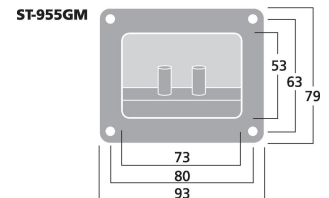

ST-955GM

Bestellnummer: 125390

 Bruttopreis (EVP): CHF **13.00**
LS-Terminal
LS-Terminal

- Rechteckig
- Mit vergoldeten Vollmetallanschlüssen
- Zum Schrauben sowie für 4-mm-Bananenstecker
- Einbauöffnung 73 x 53 mm

Herstellerinformation

MONACOR INTERNATIONAL GmbH & Co. KG

 Zum Falsch 36
 28307 Bremen
 Deutschland
 info@monacor.de

Empfohlenes Zubehör

BP-100G	LS-Bananenstecker-Paar Gold rot-schwarz d:4mm
BP-150G	LS-Bananenstecker-Paar Gold rot-schwarz d:6.5mm
MZF-8614	Imbus - Holzschrauben 4x16mm 16 Stk 1/4"ck
MDM-5	LS-Schaumdichtstreifen

Technische Daten:

EAN-Code	4007754064209
Nettogewicht	0,057 kg
Art	LS-Terminal
Nennwert	-
Typ	rechteckig
Farbe	Schwarz
Material	Kunststoff, vergoldete Vollmetallanschlüsse
Passend für	4-mm-Bananenstecker
Kompatibel mit	-
Stromversorgung	-
Zul. Einsatztemperatur	0-40 °C
Abmessungen	93 x 79 mm
Länge	-
Einbaumaße	73 x 53 mm
Gewicht	57 g
Anschlüsse	-
Sonstiges	-
Verpackungseinheit	1
Verpackungsmaße (B x H x L)	0,12 x 0,045 x 0,18 m
Bruttogewicht	0,065 kg
Nettogewicht	0,057 kg