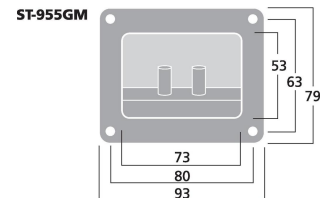

ST-955GM

Bestellnummer: 125390

 Bruttopreis (EVP): CHF **13.00**

LS-Terminal

LS-Terminal

- Rechteckig
- Mit vergoldeten Vollmetallanschlüssen
- Zum Schrauben sowie für 4-mm-Bananenstecker
- Einbauöffnung 73 x 53 mm

Herstellerinformation

 MONACOR INTERNATIONAL GmbH & Co. KG
 Zum Falsch 36
 28307 Bremen
 Deutschland
 info@monacor.de

Empfohlenes Zubehör

BP-100G	LS-Bananenstecker-Paar Gold rot-schwarz d:4mm
BP-150G	LS-Bananenstecker-Paar Gold rot-schwarz d:6.5mm
MZF-8614	Imbus - Holzschrauben 4x16mm 16 Stk 1/4"ck
MDM-5	LS-Schaumdichtstreifen

Technische Daten:

EAN-Code	4007754064209
Nettogewicht	0,057 kg
Art	LS-Terminal
Nennwert	-
Typ	rechteckig
Farbe	Schwarz
Material	Kunststoff, vergoldete Vollmetallanschlüsse
Passend für	4-mm-Bananenstecker
Kompatibel mit	-
Stromversorgung	-
Zul. Einsatztemperatur	0-40 °C
Abmessungen	93 x 79 mm
Länge	-
Einbaumaße	73 x 53 mm
Gewicht	57 g
Anschlüsse	-
Sonstiges	-
Verpackungseinheit	1
Verpackungsmaße (B x H x L)	0,12 x 0,045 x 0,18 m
Bruttogewicht	0,065 kg
Nettogewicht	0,057 kg