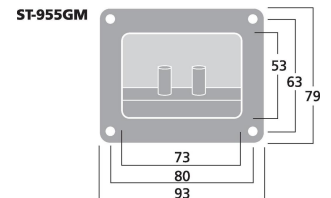

ST-955GM

Bestellnummer: 125390

 Bruttopreis (EVP): CHF **13.00**
LS-Terminal
LS-Terminal

- Rechteckig
- Mit vergoldeten Vollmetallanschlüssen
- Zum Schrauben sowie für 4-mm-Bananenstecker
- Einbauöffnung 73 x 53 mm

Technische Daten:

EAN-Code	4007754064209
Nettogewicht	0,057 kg
Art	LS-Terminal
Nennwert	-
Typ	rechteckig
Farbe	Schwarz
Material	Kunststoff, vergoldete Vollmetallanschlüsse
Passend für	4-mm-Bananenstecker
Kompatibel mit	-
Stromversorgung	-
Zul. Einsatztemperatur	0-40 °C
Abmessungen	93 x 79 mm
Länge	-
Einbaumaße	73 x 53 mm
Gewicht	57 g
Anschlüsse	-
Sonstiges	-
Verpackungseinheit	1
Verpackungsmaße (B x H x L)	0,12 x 0,045 x 0,18 m
Bruttogewicht	0,065 kg
Nettogewicht	0,057 kg