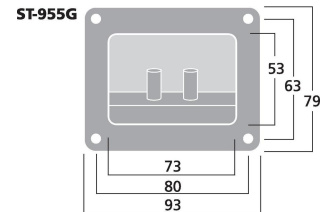

#### LS-Terminal

- Mit vergoldeten Anschlusskontakten
- Kunststoffkappen
- Zum Schrauben sowie für 4-mm-Bananenstecker
- Einbauöffnung 73 x 53 mm

Herstellerinformation  
 MONACOR INTERNATIONAL GmbH & Co. KG  
 Zum Falsch 36  
 28307 Bremen  
 Deutschland  
 info@monacor.de

### Technische Daten:

<b>EAN-Code</b>	4007754025811
<b>Nettogewicht</b>	0,051 kg
<b>Art</b>	LS-Terminal
<b>Nennwert</b>	-
<b>Typ</b>	rechteckig
<b>Farbe</b>	Schwarz
<b>Material</b>	Kunststoff, vergoldete Anschlusskontakte
<b>Passend für</b>	4-mm-Bananenstecker
<b>Kompatibel mit</b>	-
<b>Stromversorgung</b>	-
<b>Zul. Einsatztemperatur</b>	0-40 °C
<b>Abmessungen</b>	93 x 79 mm
<b>Länge</b>	-
<b>Einbaumaße</b>	73 x 53 mm
<b>Gewicht</b>	51 g
<b>Anschlüsse</b>	-
<b>Sonstiges</b>	-
<b>Verpackungseinheit</b>	1
<b>Verpackungsmaße (B x H x L)</b>	0,115 x 0,04 x 0,18 m
<b>Bruttogewicht</b>	0,06 kg
<b>Nettogewicht</b>	0,051 kg