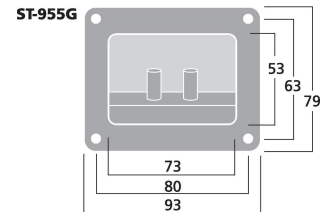

ST-955G

Bestellnummer: 122090

Bruttopreis (EVP): CHF **9.00**

LS-Terminal

LS-Terminal

- Mit vergoldeten Anschlusskontakten
- Kunststoffkappen
- Zum Schrauben sowie für 4-mm-Bananenstecker
- Einbauöffnung 73 x 53 mm

Herstellerinformation
MONACOR INTERNATIONAL GmbH & Co. KG
Konsul-Smidt-Str. 68
28217 Bremen
Deutschland
info@monacor.de

Empfohlenes Zubehör

BP-100G	LS-Bananenstecker-Paar Gold rot-schwarz d:4mm
BP-150G	LS-Bananenstecker-Paar Gold rot-schwarz d:6.5mm
MZF-8614	Imbus - Holzschrauben 4x16mm 16 Stk 1/4
MDM-5	LS-Schaumdichtstreifen
	LS-Schaumdichtstreifen

Technische Daten:

EAN-Code	4007754025811
Nettogewicht	0,051 kg
Art	LS-Terminal
Nennwert	-
Typ	rechteckig
Farbe	Schwarz
Material	Kunststoff, vergoldete Anschlusskontakte
Passend für	4-mm-Bananenstecker
Kompatibel mit	-
Stromversorgung	-
Zul. Einsatztemperatur	0-40 °C
Abmessungen	93 x 79 mm
Länge	-
Einbaumaße	73 x 53 mm
Gewicht	51 g
Anschlüsse	-
Sonstiges	-
Verpackungseinheit	1
Verpackungsmaße (B x H x L)	0,115 x 0,04 x 0,18 m
Bruttogewicht	0,06 kg
Nettogewicht	0,051 kg