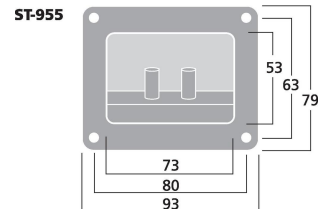

ST-955

Bestellnummer: 122080

Bruttopreis (EVP): CHF

4.50

LS-Terminal

LS-Terminal

- Rechteckig
- Mit vernickelten Kontakten
- Zum Schrauben sowie für 4-mm-Bananenstecker
- Einbauöffnung 73 x 53 mm

Herstellerinformation

MONACOR INTERNATIONAL GmbH & Co. KG

Zum Falsch 36

28307 Bremen

Deutschland

info@monacor.de

Empfohlenes Zubehör

BP-100G	LS-Bananenstecker-Paar Gold rot-schwarz d:4mm
BP-150G	LS-Bananenstecker-Paar Gold rot-schwarz d:6.5mm
MZF-8614	Imbus - Holzschrauben 4x16mm 16 Stk 1/4"ck
MDM-5	LS-Schaumdichtstreifen

Technische Daten:

EAN-Code	4007754025804
Nettogewicht	0,05 kg
Art	LS-Terminal
Nennwert	-
Typ	rechteckig
Farbe	Schwarz
Material	Kunststoff, vernickelte Kontakte
Passend für	4-mm-Bananenstecker
Kompatibel mit	-
Stromversorgung	-
Zul. Einsatztemperatur	0-40 °C
Abmessungen	93 x 79 mm
Länge	-
Einbaumaße	73 x 53 mm
Gewicht	50 g
Anschlüsse	-
Sonstiges	-
Verpackungseinheit	1
Verpackungsmaße (B x H x L)	0,08 x 0,04 x 0,095 m
Bruttopreis	0,05 kg
Nettopreis	0,05 kg