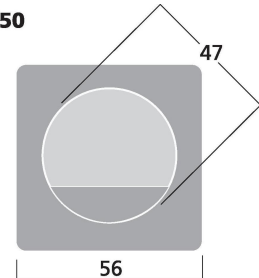

ST-950

Bestellnummer: 121460

Bruttopreis (EVP): CHF

1.50
LS-Klemmterminal
LS-Klemmterminal

- Zum Einpressen und Einkleben
- Praktische runde Lochöffnung Ø 47 mm
- Quadratischer Flansch

Herstellerinformation
 MONACOR INTERNATIONAL GmbH & Co. KG
 Zum Falsch 36
 28307 Bremen
 Deutschland
 info@monacor.de

ST-950

Empfohlenes Zubehör

SPC-25 LS-Kabel 50m 2x2.5mm HIGH QUALITY

Technische Daten:

EAN-Code	4007754025798
Nettogewicht	0,02 kg
Art	LS-Klemmterminal
Nennwert	-
Typ	quadratisch
Farbe	Schwarz
Material	-
Passend für	4-mm-Bananenstecker
Kompatibel mit	-
Stromversorgung	-
Zul. Einsatztemperatur	0-40 °C
Abmessungen	56 x 56 mm
Länge	-
Einbaumaße	Ø 47 mm
Gewicht	20 g
Anschlüsse	-
Sonstiges	einpressen oder kleben
Verpackungseinheit	1
Verpackungsmaße (B x H x L)	0,06 x 0,04 x 0,06 m
Bruttogewicht	0,02 kg
Nettogewicht	0,02 kg