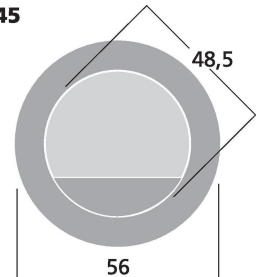

ST-945

Bestellnummer: 121450

Bruttopreis (EVP): CHF

2.00
LS-Klemmterminal
LS-Klemmterminal

- Zum Einpressen und Einkleben
- Praktische runde Bauform
- Einbaudurchmesser Ø 48,5 mm

ST-945

Empfohlenes Zubehör

SPC-25

LS-Kabel 50m 2x2.5mm HIGH QUALITY

Technische Daten:

EAN-Code	4007754025781
Nettogewicht	0,016 kg
Art	LS-Klemmterminal
Nennwert	-
Typ	einpressen/einkleben
Farbe	Schwarz
Material	Kunststoff
Passend für	-
Kompatibel mit	-
Stromversorgung	-
Zul. Einsatztemperatur	0-40 °C
Abmessungen	Ø 56 mm
Länge	-
Einbaumaße	Ø 48,5 mm
Gewicht	16 g
Anschlüsse	-
Sonstiges	rund
Verpackungseinheit	1
Verpackungsmaße (B x H x L)	0,06 x 0,035 x 0,06 m
Bruttogewicht	0,016 kg
Nettogewicht	0,016 kg