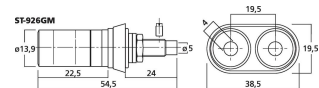

ST-926GM

Bestellnummer: 122330

 Bruttopreis (EVP): CHF **32.00**
High-End-LS-Terminal
High-End-LS-Terminal

- Vergoldete Vollmetallanschlüsse
- Aufschraubbar
- Isolierter Einbau
- Zum Schrauben sowie für 4-mm-Bananenstecker

Technische Daten:

EAN-Code	4007754180077
Nettogewicht	0,082 kg
Art	LS-Terminal
Nennwert	-
Typ	aufschraubbar
Farbe	Vergoldet
Material	Metall
Passend für	Bananenstecker
Kompatibel mit	-
Stromversorgung	-
Zul. Einsatztemperatur	0-40 °C
Abmessungen	siehe Zeichnung
Länge	-
Einbaumaße	-
Gewicht	82 g
Anschlüsse	-
Sonstiges	-
Verpackungseinheit	1
Verpackungsmaße (B x H x L)	0,12 x 0,02 x 0,13 m
Bruttogewicht	0,087 kg
Nettogewicht	0,082 kg