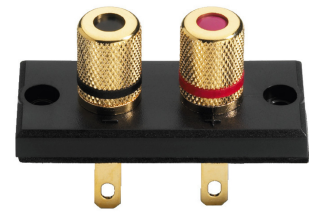

ST-925GM

Bestellnummer: 125350

 Bruttopreis (EVP): CHF **12.00**
LS-Terminal
LS-Terminal

- Aufschraubbar
- Mit vergoldeten Vollmetallanschlüssen
- Zum Schrauben sowie für 4-mm-Bananenstecker

Herstellerinformation
 MONACOR INTERNATIONAL GmbH & Co. KG
 Zum Falsch 36
 28307 Bremen
 Deutschland
 info@monacor.de

Empfohlenes Zubehör

BP-150G	LS-Bananenstecker-Paar Gold rot-schwarz d:6.5mm
MZF-8614	Imbus - Holzschrauben 4x16mm 16 Stk 1/4"ck
SPC-25	LS-Kabel 50m 2x2.5mm HIGH QUALITY
BP-100G	LS-Bananenstecker-Paar Gold rot-schwarz d:4mm

Technische Daten:

EAN-Code	4007754064162
Nettogewicht	0,032 kg
Art	LS-Terminal
Nennwert	-
Typ	rechteckig, aufschraubbar
Farbe	Schwarz
Material	Kunststoff, vergoldete Vollmetallanschlüsse
Passend für	4-mm-Bananenstecker
Kompatibel mit	-
Stromversorgung	-
Zul. Einsatztemperatur	0-40 °C
Abmessungen	siehe Zeichnung
Länge	-
Einbaumaße	siehe Zeichnung
Gewicht	32 g
Anschlüsse	-
Sonstiges	-
Verpackungseinheit	1
Verpackungsmaße (B x H x L)	0,115 x 0,025 x 0,14 m
Bruttogewicht	0,038 kg
Nettogewicht	0,032 kg