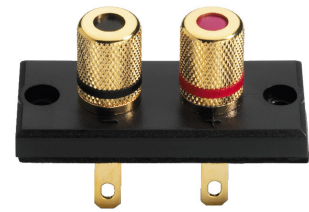

ST-925GM

Bestellnummer: 125350

 Bruttopreis (EVP): CHF **12.00**
LS-Terminal
LS-Terminal

- Aufschraubbar
- Mit vergoldeten Vollmetallanschlüssen
- Zum Schrauben sowie für 4-mm-Bananenstecker

Empfohlenes Zubehör

BP-150G	LS-Bananenstecker-Paar Gold rot-schwarz d:6.5mm
MZF-8614	Imbus - Holzschrauben 4x16mm 16 StÃ¼ck
SPC-25	LS-Kabel 50m 2x2.5mm HIGH QUALITY
BP-100G	LS-Bananenstecker-Paar Gold rot-schwarz d:4mm

Technische Daten:

EAN-Code	4007754064162
Nettogewicht	0,032 kg
Art	LS-Terminal
Nennwert	-
Typ	rechteckig, aufschraubbar
Farbe	Schwarz
Material	Kunststoff, vergoldete Vollmetallanschlüsse
Passend für	4-mm-Bananenstecker
Kompatibel mit	-
Stromversorgung	-
Zul. Einsatztemperatur	0-40 °C
Abmessungen	siehe Zeichnung
Länge	-
Einbaumaße	siehe Zeichnung
Gewicht	32 g
Anschlüsse	-
Sonstiges	-
Verpackungseinheit	1
Verpackungsmaße (B x H x L)	0,115 x 0,025 x 0,14 m
Bruttogewicht	0,038 kg
Nettogewicht	0,032 kg