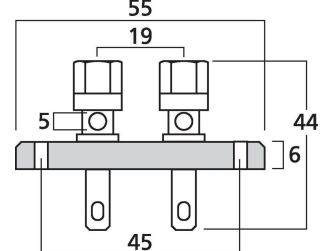

ST-925G

Empfohlenes Zubehör

BP-100G	LS-Bananenstecker-Paar Gold rot-schwarz d:4mm
BP-150G	LS-Bananenstecker-Paar Gold rot-schwarz d:6.5mm
MZF-8614	Imbus - Holzschrauben 4x16mm 16 Stk 1/4"ck
SPC-25	LS-Kabel 50m 2x2.5mm HIGH QUALITY

Technische Daten:

EAN-Code	4007754064155
Nettogewicht	0,024 kg
Art	LS-Terminal
Nennwert	-
Typ	rechteckig, aufschraubbar
Farbe	Schwarz
Material	Kunststoff, vergoldete Anschlusskontakte
Passend für	4-mm-Bananenstecker
Kompatibel mit	-
Stromversorgung	-
Zul. Einsatztemperatur	0-40 °C
Abmessungen	siehe Zeichnung
Länge	-
Einbaumaße	-
Gewicht	24 g
Anschlüsse	-
Sonstiges	-
Verpackungseinheit	1
Verpackungsmaße (B x H x L)	0,115 x 0,025 x 0,145 m
Bruttogewicht	0,031 kg
Nettogewicht	0,024 kg