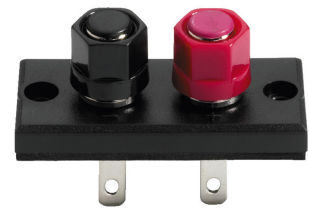

ST-925

Bestellnummer: 125330

Bruttopreis (EVP): CHF

5.00
LS-Terminal
LS-Terminal

- Aufschraubbar
- Mit vernickelten Kontakten
- Zum Schrauben sowie für 4-mm-Bananenstecker

Empfohlenes Zubehör

BP-100G	LS-Bananenstecker-Paar Gold rot-schwarz d:4mm
BP-150G	LS-Bananenstecker-Paar Gold rot-schwarz d:6.5mm
MZF-8614	Imbus - Holzschrauben 4x16mm 16 St 1/4ck
SPC-25	LS-Kabel 50m 2x2.5mm HIGH QUALITY

Technische Daten:

EAN-Code	4007754064148
Nettogewicht	0,023 kg
Art	LS-Terminal
Nennwert	-
Typ	rechteckig, aufschraubbar
Farbe	Schwarz
Material	Kunststoff, vernickelte Kontakte
Passend für	4-mm-Bananenstecker
Kompatibel mit	-
Stromversorgung	-
Zul. Einsatztemperatur	0-40 °C
Abmessungen	-
Länge	-
Einbaumaße	siehe Zeichnung
Gewicht	23 g
Anschlüsse	-
Sonstiges	-
Verpackungseinheit	1
Verpackungsmaße (B x H x L)	0,025 x 0,04 x 0,055 m
Bruttogewicht	0,023 kg
Nettogewicht	0,023 kg