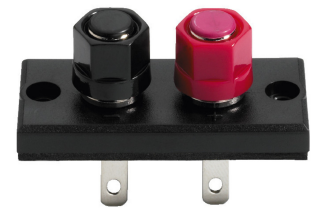

ST-925

Bestellnummer: 125330

Bruttopreis (EVP): CHF

5.00
LS-Terminal
LS-Terminal

- Aufschraubbar
- Mit vernickelten Kontakten
- Zum Schrauben sowie für 4-mm-Bananenstecker

Herstellerinformation
 MONACOR INTERNATIONAL GmbH & Co. KG
 Zum Falsch 36
 28307 Bremen
 Deutschland
 info@monacor.de

ST-925

Empfohlenes Zubehör

BP-100G	LS-Bananenstecker-Paar Gold rot-schwarz d:4mm
BP-150G	LS-Bananenstecker-Paar Gold rot-schwarz d:6.5mm
MZF-8614	Imbus - Holzschrauben 4x16mm 16 Stk 1/4"ck
SPC-25	LS-Kabel 50m 2x2.5mm HIGH QUALITY

Technische Daten:

EAN-Code	4007754064148
Nettogewicht	0,023 kg
Art	LS-Terminal
Nennwert	-
Typ	rechteckig, aufschraubbar
Farbe	Schwarz
Material	Kunststoff, vernickelte Kontakte
Passend für	4-mm-Bananenstecker
Kompatibel mit	-
Stromversorgung	-
Zul. Einsatztemperatur	0-40 °C
Abmessungen	-
Länge	-
Einbaumaße	siehe Zeichnung
Gewicht	23 g
Anschlüsse	-
Sonstiges	-
Verpackungseinheit	1
Verpackungsmaße (B x H x L)	0,025 x 0,04 x 0,055 m
Bruttogewicht	0,023 kg
Nettogewicht	0,023 kg