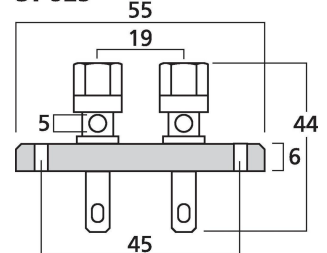

ST-925

Bestellnummer: 125330

Bruttopreis (EVP): CHF

5.00
LS-Terminal
LS-Terminal

- Aufschraubbar
- Mit vernickelten Kontakten
- Zum Schrauben sowie für 4-mm-Bananenstecker

Herstellerinformation
 MONACOR INTERNATIONAL GmbH & Co. KG
 Zum Falsch 36
 28307 Bremen
 Deutschland
 info@monacor.de

ST-925

Empfohlenes Zubehör

BP-100G	LS-Bananenstecker-Paar Gold rot-schwarz d:4mm
BP-150G	LS-Bananenstecker-Paar Gold rot-schwarz d:6.5mm
MZF-8614	Imbus - Holzschrauben 4x16mm 16 Stk 1/4"ck
SPC-25	LS-Kabel 50m 2x2.5mm HIGH QUALITY

Technische Daten:

EAN-Code	4007754064148
Nettogewicht	0,023 kg
Art	LS-Terminal
Nennwert	-
Typ	rechteckig, aufschraubbar
Farbe	Schwarz
Material	Kunststoff, vernickelte Kontakte
Passend für	4-mm-Bananenstecker
Kompatibel mit	-
Stromversorgung	-
Zul. Einsatztemperatur	0-40 °C
Abmessungen	-
Länge	-
Einbaumaße	siehe Zeichnung
Gewicht	23 g
Anschlüsse	-
Sonstiges	-
Verpackungseinheit	1
Verpackungsmaße (B x H x L)	0,025 x 0,04 x 0,055 m
Bruttogewicht	0,023 kg
Nettogewicht	0,023 kg