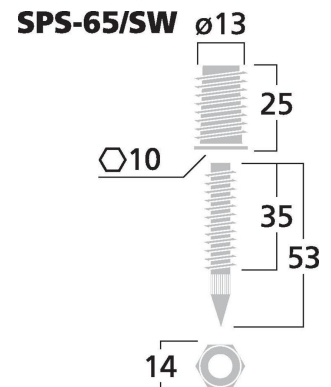

**SPS-65/SW**

Bestellnummer: 129160

 Bruttopreis (EVP): CHF **15.00**
**LS-Spike-Set (4er)**
**LS-Spike-Set (4er)**

- Stabile Spikes für sehr schweren Boxen
- Einschraubbare Gewindeeinsätze
- Höhenverstellbar
- Mit Kontermutter
- Erforderliche Kernbohrung für Gewindeeinsatz Ø 13 mm
- Für die Montage wird ein 10-mm-Innensechskantschlüssel benötigt
- Schwarz brüniert

**Technische Daten:**

<b>EAN-Code</b>	4007754152180
<b>Nettogewicht</b>	0,128 kg
<b>Art</b>	LS-Spike Set
<b>Nennwert</b>	-
<b>Typ</b>	einschraubbare Gewindeeinsätze
<b>Farbe</b>	Schwarz
<b>Material</b>	Metall
<b>Passend für</b>	schwere Boxen
<b>Kompatibel mit</b>	-
<b>Stromversorgung</b>	-
<b>Zul. Einsatztemperatur</b>	0-40 °C
<b>Abmessungen</b>	siehe Zeichnung
<b>Länge</b>	-
<b>Einbaumaße</b>	Ø 13 mm Kernbohrung
<b>Gewicht</b>	128 g
<b>Anschlüsse</b>	-
<b>Sonstiges</b>	-
<b>Verpackungseinheit</b>	4
<b>Verpackungsmaße (B x H x L)</b>	0,1 x 0,02 x 0,125 m
<b>Bruttogewicht</b>	0,149 kg
<b>Nettogewicht</b>	0,128 kg