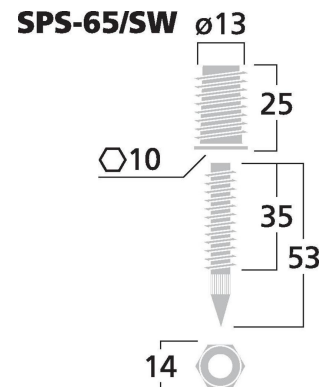

SPS-65/SW

Bestellnummer: 129160

Bruttopreis (EVP): CHF **15.00**

LS-Spike-Set (4er)

LS-Spike-Set (4er)

- Stabile Spikes für sehr schweren Boxen
- Einschraubbare Gewindeeinsätze
- Höhenverstellbar
- Mit Kontermutter
- Erforderliche Kernbohrung für Gewindeeinsatz Ø 13 mm
- Für die Montage wird ein 10-mm-Innensechskantschlüssel benötigt
- Schwarz brüniert

Herstellerinformation
 MONACOR INTERNATIONAL GmbH & Co. KG
 Zum Falsch 36
 28307 Bremen
 Deutschland
 info@monacor.de

Technische Daten:

EAN-Code	4007754152180
Nettogewicht	0,128 kg
Art	LS-Spike Set
Nennwert	-
Typ	einschraubbare Gewindeeinsätze
Farbe	Schwarz
Material	Metall
Passend für	schwere Boxen
Kompatibel mit	-
Stromversorgung	-
Zul. Einsatztemperatur	0-40 °C
Abmessungen	siehe Zeichnung
Länge	-
Einbaumaße	Ø 13 mm Kernbohrung
Gewicht	128 g
Anschlüsse	-
Sonstiges	-
Verpackungseinheit	4
Verpackungsmaße (B x H x L)	0,1 x 0,02 x 0,125 m
Bruttopreis	0,149 kg
Nettopreis	0,128 kg