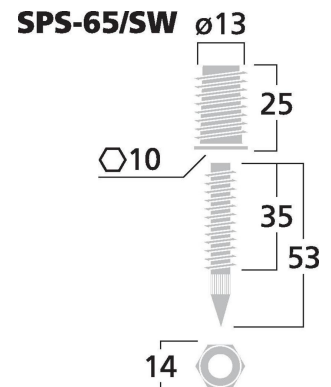

SPS-65/SW

Bestellnummer: 129160

 Bruttopreis (EVP): CHF **15.00**
LS-Spike-Set (4er)
LS-Spike-Set (4er)

- Stabile Spikes für sehr schweren Boxen
- Einschraubbare Gewindeeinsätze
- Höhenverstellbar
- Mit Kontermutter
- Erforderliche Kernbohrung für Gewindeeinsatz Ø 13 mm
- Für die Montage wird ein 10-mm-Innensechskantschlüssel benötigt
- Schwarz brüniert

Herstellerinformation
 MONACOR INTERNATIONAL GmbH & Co. KG
 Zum Falsch 36
 28307 Bremen
 Deutschland
 info@monacor.de

Technische Daten:

EAN-Code	4007754152180
Nettogewicht	0,128 kg
Art	LS-Spike Set
Nennwert	-
Typ	einschraubbare Gewindeeinsätze
Farbe	Schwarz
Material	Metall
Passend für	schwere Boxen
Kompatibel mit	-
Stromversorgung	-
Zul. Einsatztemperatur	0-40 °C
Abmessungen	siehe Zeichnung
Länge	-
Einbaumaße	Ø 13 mm Kernbohrung
Gewicht	128 g
Anschlüsse	-
Sonstiges	-
Verpackungseinheit	4
Verpackungsmaße (B x H x L)	0,1 x 0,02 x 0,125 m
Bruttopreis	0,149 kg
Nettopreis	0,128 kg