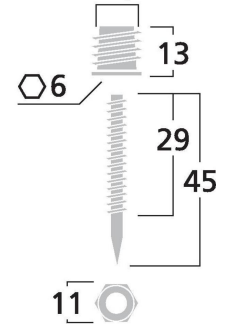

**SPS-45/SW**

Bestellnummer: 129150

Bruttopreis (EVP): CHF

**6.00**
**LS-Spike-Set (4er)**
**LS-Spike-Set (4er)**

- Einschraubbare Gewindeeinsätze
- Höhenverstellbar
- Mit Kontermutter
- Erforderliche Kernbohrung für Gewindeeinsatz  $\varnothing$  8 mm
- Schwarz brüniert

Herstellerinformation  
 MONACOR INTERNATIONAL GmbH & Co. KG  
 Zum Falsch 36  
 28307 Bremen  
 Deutschland  
 info@monacor.de

**SPS-45/SW**  $\varnothing$  8,5

**Technische Daten:**

<b>EAN-Code</b>	4007754152173
<b>Nettogewicht</b>	0,044 kg
<b>Art</b>	LS-Spike Set
<b>Nennwert</b>	-
<b>Typ</b>	einschraubbare Gewindeeinsätze
<b>Farbe</b>	Schwarz
<b>Material</b>	Metall
<b>Passend für</b>	-
<b>Kompatibel mit</b>	-
<b>Stromversorgung</b>	-
<b>Zul. Einsatztemperatur</b>	0-40 °C
<b>Abmessungen</b>	siehe Zeichnung
<b>Länge</b>	-
<b>Einbaumaße</b>	$\varnothing$ 8 mm Kernbohrung
<b>Gewicht</b>	44 g
<b>Anschlüsse</b>	-
<b>Sonstiges</b>	-
<b>Verpackungseinheit</b>	4
<b>Verpackungsmaße (B x H x L)</b>	0,08 x 0,015 x 0,095 m
<b>Bruttopreis</b>	0,056 kg
<b>Nettopreis</b>	0,044 kg