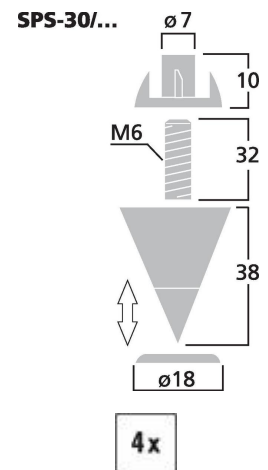

SPS-30/SC

Bestellnummer: 122210

 Bruttopreis (EVP): CHF **70.00**
LS-Spike-Set (4er)
LS-Spike-Set (4er)

- Massive Ausführung
- Höhenverstellbar
- Mit Auflage und Einschlagmuttern

- Schwarzchrom

Herstellerinformation
 MONACOR INTERNATIONAL GmbH & Co. KG
 Zum Falsch 36
 28307 Bremen
 Deutschland
 info@monacor.de

Technische Daten:

EAN-Code	4007754179392
Nettogewicht	0,392 kg
Art	LS-Spike Set
Nennwert	-
Typ	Höhenverstellbar
Farbe	Schwarzchrom
Material	Metall
Passend für	-
Kompatibel mit	-
Stromversorgung	-
Zul. Einsatztemperatur	0-40 °C
Abmessungen	siehe Zeichnung
Länge	-
Einbaumaße	-
Gewicht	392 g
Anschlüsse	-
Sonstiges	-
Verpackungseinheit	4
Verpackungsmaße (B x H x L)	0,13 x 0,04 x 0,2 m
Bruttogewicht	0,441 kg
Nettogewicht	0,392 kg