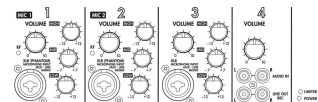

Professionelles Redepult mit integrierter 2-Kanal-Multi-Frequenz-Empfängereinheit in UHF-PLL-Technik

- Eingebauter, leistungsstarker Mischverstärker und Lautsprecherbox, 75 W
- 2 x 16 einstellbare UHF-Frequenzen (863,1-864,9 MHz)
- Integrierter Limiter
- 3 Eingänge über Kombi-Buchse Mic (XLR)/Line (6,3-mm-Klinke) mit 3-fach-Klangregelung und Gainregler
- 1 Stereo-Line-Eingang über Cinch-Buchsen mit Gainregler
- 2 schockabsorbierende XLR-Buchsen auf dem Pultaufsatz für 2 optionale Schwanenhalsmikrofone (belegen je einen Mikrofoneingang), mit 24-V-Phantomspannung
- 1 Stereo-Line-Ausgang über Cinch-Buchsen
- 2-Wege-Lautsprechersystem
- Integrierte Leuchte im Pultaufsatz
- 2 Dokumenten- und 2 Ablagefächer in der Säule
- 2 Transportrollen

Lieferung ohne Schwanenhalsmikrofon. Passendes Mikrofon EMG-650P ist optional erhältlich.

Passende Mikrofon- oder Taschensender wie TXA-800HSE oder TXA-800HT sind optional erhältlich.

Anmelde- und gebührenfrei in der EU.

Empfohlenes Zubehör

GML-5212	Schwanenhalsmikrofon, mit LED, 3xKapseln 65 mm
TXA-800HSE	Mikrofonsender inkl. 2Miks 863,1-864,9 MHz
TXA-800HT	Funkmikrofon Niere 70-16000Hz 863.1-864.9MHz