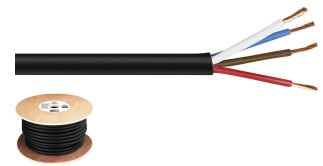

SPC-540/SW

Bestellnummer: 129720

Bruttopreis (EVP): CHF **399.00**

Lautsprecherkabel, 4 x 2,5 mm², 50 m, "TOP QUALITY"

Lautsprecherkabel

"TOP QUALITY, HIGHLY FLEXIBLE"

- 50-m-Rolle
- Geeignet für die Bühne sowie für die 100-V-Übertragungstechnik
- Metermarkierung

Empfohlenes Zubehör

BP-100G	LS-Bananenstecker-Paar Gold rot-schwarz d:4mm
BP-150	LS-Bananenstecker-Paar Mix rot-schwarz d:6.5mm
BP-30G/SW	LS-Bananenstecker Paar Kunststoff schwarz d:4mm
BP-30G/RT	LS-Bananenstecker Paar Kunststoff rot d:4mm
NL2FX	NEUTRIK-Speakon-Stecker
NL2MP	Speakon Einbaubuchse 2pol.
NL4FX	Speakon Kabelstecker 4pol. mit schwarzer TÄ¼lle
NL4MP	Speakon Einbaubuchse 4pol.
	Speakon Einbaubuchse 4pol.

Technische Daten:

Einsatzzweck	Lautsprecher, Bühne, 100-V-ELA
Armaturen	-
Kabelspezifikation	-
Länge	50 m
Aufspießung	-
Farbe	Schwarz
Innenleiter	4 x 2,5 mm ²
Material	OFC
Aderanzahl	4
Kabeldurchmesser	Ø 11 mm
Metermarkierung	ja
Minimaler Biegeradius	-
Schirmung	-
Schirmungsmaß	-
Impedanz	-
Dämpfung	-
Kapazität	-
Belastbarkeit	-
Nennstromstärke	-
Verpackung	Rolle
Gewicht	11 kg
Position	-
Besonderheit	-
Sonstiges	-
EAN-Code	4007754166866
Nettogewicht	11,02 kg