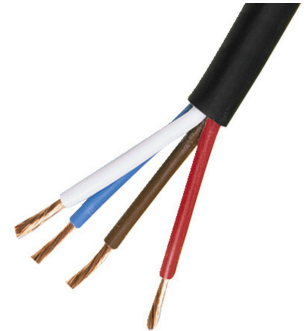

SPC-540/SW

Bestellnummer: 129720

Bruttopreis (EVP): CHF **399.00**

Lautsprecherkabel, 4 x 2,5 mm², 50 m, "TOP QUALITY"

Lautsprecherkabel

"TOP QUALITY, HIGHLY FLEXIBLE"

- 50-m-Rolle
- Geeignet für die Bühne sowie für die 100-V-Übertragungstechnik
- Metermarkierung

Empfohlenes Zubehör

BP-100G	LS-Bananenstecker-Paar Gold rot-schwarz d:4mm
BP-150	LS-Bananenstecker-Paar Mix rot-schwarz d:6.5mm
BP-30G/SW	LS-Bananenstecker Paar Kunststoff schwarz d:4mm
BP-30G/RT	LS-Bananenstecker Paar Kunststoff rot d:4mm
NL2FX	NEUTRIK-Speakon-Stecker
NL2MP	Speakon Einbaubuchse 2pol.
NL4FX	Speakon Kabelstecker 4pol. mit schwarzer TÄ¼lle
NL4MP	Speakon Einbaubuchse 4pol.
	Speakon Einbaubuchse 4pol.

Technische Daten:

Einsatzzweck	Lautsprecher, Bühne, 100-V-ELA
Armaturen	-
Kabelspezifikation	-
Länge	50 m
Aufspießung	-
Farbe	Schwarz
Innenleiter	4 x 2,5 mm ²
Material	OFC
Aderanzahl	4
Kabeldurchmesser	Ø 11 mm
Metermarkierung	ja
Minimaler Biegeradius	-
Schirmung	-
Schirmungsmaß	-
Impedanz	-
Dämpfung	-
Kapazität	-
Belastbarkeit	-
Nennstromstärke	-
Verpackung	Rolle
Gewicht	11 kg
Position	-
Besonderheit	-
Sonstiges	-
EAN-Code	4007754166866
Nettogewicht	11,02 kg