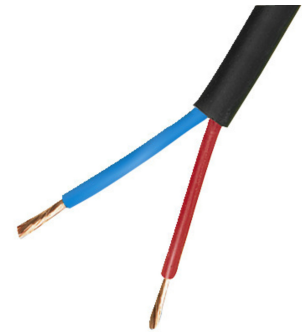

SPC-515/SW

Bestellnummer: 129690

Bruttopreis (EVP): CHF **319.00**

Empfohlenes Zubehör

BP-100G	LS-Bananenstecker-Paar Gold rot-schwarz d:4mm
BP-150	LS-Bananenstecker-Paar Mix rot-schwarz d:6.5mm
BP-30G/SW	LS-Bananenstecker Paar Kunststoff schwarz d:4mm
BP-30G/RT	LS-Bananenstecker Paar Kunststoff rot d:4mm
NL2FX	NEUTRIK-Speakon-Stecker
NL2MP	Speakon Einbaubuchse 2pol.
NL4FX	Speakon Kabelstecker 4pol. mit schwarzer TÄ¼lle
NL4MP	Speakon Einbaubuchse 4pol.