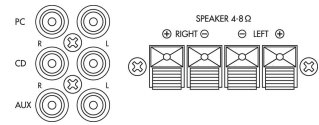

SA-50

Bestellnummer: 254620

Bruttopreis (EVP): CHF **151.00**

Kompakter Universal-Stereo-Verstärker, 25 W

Kompakter Universal-Stereo-Verstärker, 25 W

- Geräuschloser Betrieb durch lüfterloses Kühlkonzept
- Zusätzlicher 3,5-mm-Klinkenanschluss mit umschaltbarer Empfindlichkeit auf der Frontseite
- Audio-Quellen-Umschalter
- Regler für Lautstärke, Bass und Höhen
- 6,3-mm-Kopfhörerausgang
- Robustes Metallgehäuse

Empfohlenes Zubehör

WAP-204RS	I-net Radio,FM-RDS-und DAB+,MP3, USB, BT,RS232
NO-120P/SW	Media Player, LAN, WLAN, BT, DAB+, uvm.
CD-114/BT	CD-Spieler mit BT, USB, SD-Card, Fernbedienung
ETS-120SL/WS	Design-Linienstrahler, Paar, 4 Ohm, ELA
EDL-255/WS	ELA-Soundprojektor 100V/80Ohm max.15W
EDL-420/WS	ELA-Kugellautsprecher 100V/80Ohm 20W IP44
ESP-315/WS	ELA-Rund-Lautsprecherbox 100V/80Ohm max.15W/15W
SPC-115	LS-Kabel 100m 2x1.5mm HIGH QUALITY
SPC-125	LS-Kabel 100m 2x2.5mm HIGH QUALITY
SPC-525/SW	LS-Kabel 100m 2x2.5mm schwarz HIGHLY FLEXIBLE
SPC-75/SW	LS-Kabel 100m 2x0.75mm schwarz STANDARD QUALITY
SPC-75/WS	LS-Kabel 100m 2x0.75mm weiss STANDARD QUALITY
MC-102/SW	Mikrofonkabel 100m d:3.5mm, 2x0.12 mm², 165pF/m
MLC-122/SW	Mikrofonkabel 100m d:7mm, 2 x 0,24 mm², 125 pF/m
ZNK2/9	Lautsprecherkabel 2x2,5 mm², Ges.durchm.8mm
AAC-100IEC	Netzkabel schwarz, Schuko-Stecker abgewinkelt, 1m
PROMJRCA15	3.5MM - 2 X RCA M-M 15m
PROMJRCA20	3.5MM - 2 X RCA M-M 20m
PROMJRCA25	3.5MM - 2 X RCA M-M 25m
PROMJRCA30	3.5MM - 2 X RCA M-M 30m
PRORCARCA15	2 X RCA - 2 X RCA M-M 15 M
PRORCARCA20	2 X RCA - 2 X RCA M-M 20 M
PRORCARCA30	2 X RCA - 2 X RCA M-M 30 M
AC-122	Audio-Verbindungskabel 1.8m
AJ3P6	Adapter Klinke (AJ3P5)
NP3X	Klinkenstecker *stereo* NI,NI, schlankes Gehäuse
T-120/SW	Klinkenstecker
T-613JM	Metall Chrom Klinkenkupplung 6.3mm stereo
ILA-1020	Pegelminderer 10 dB/15 dB/20 dB , Paar
SLA-35	Vorverstärker/Abschwächer für Smartphone, Tablet
SPC-515/SW	LS-Kabel 100m 2x1.5mm schwarz HIGHLY FLEXIBLE
WSA-2	Wireless Speaker Adapter, Bluetooth
WSA-10BT	Wireless Speaker Adapter, Bluetooth
ZNPKL2-CHS-F/M	DI-Adapter Stereo-Line 2x 600 Ohm , 1 zu 1
UP-ED/2CINCH-FF	UP-EDIZIÖdue weiss, mit 2x Cinch Durchführung
UP2-ED	UP-EDIZIÖdue für 2x D-Serie Einbaubuchse, weiss
FLF/2CINCH-SW	FLF-Montage-Set schwarz konfektioniert
FLF/2CINCH	FLF-Montage-Set konfektioniert
FLF2CI3.5VGA-SW	FLF schwarz 2x Cinchbuchsen, 1x 3.5mm