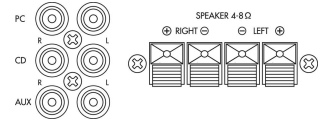

SA-100

Bestellnummer: 254120

Bruttopreis (EVP): CHF **231.00**

Kompakter Universal-Stereo-Verstärker, 50 W

Kompakter Universal-Stereo-Verstärker, 50 W

- Geräuschloser Betrieb durch lüfterloses Kühlkonzept
- Zusätzlicher 3,5-mm-Klinkenanschluss mit umschaltbarer Empfindlichkeit auf der Frontseite
- Frontseitiger USB-Anschluss zur Stromversorgung und zum Laden externer Geräte
- Audio-Quellen-Umschalter
- Regler für Lautstärke, Bass und Höhen
- 6,3-mm-Kopfhörerausgang
- Robustes Metallgehäuse

Empfohlenes Zubehör

WAP-204RS	I-net Radio,FM-RDS-und DAB+,MP3, USB, BT,RS232
NO-120P/SW	Media Player, LAN, WLAN, BT, DAB+, uvm.
CD-114/BT	CD-Spieler mit BT, USB, SD-Card, Fernbedienung
ETS-120SL/WS	Design-Linienstrahler, Paar, 4 Ohm, ELA
ESP-232/SW	ELA-Lautsprecherbox 100V/80hm max30W/25W IP55
EDL-255/WS	ELA-Soundprojektor 100V/80hm max.15W
EDL-420/WS	ELA-Kugellautsprecher 100V/80hm 20W IP44
SPC-115	LS-Kabel 100m 2x1.5mm HIGH QUALITY
SPC-125	LS-Kabel 100m 2x2.5mm HIGH QUALITY
SPC-525/SW	LS-Kabel 100m 2x2.5mm schwarz HIGHLY FLEXIBLE
SPC-75/SW	LS-Kabel 100m 2x0.75mm schwarz STANDARD QUALITY
SPC-75/WS	LS-Kabel 100m 2x0.75mm weiss STANDARD QUALITY
MC-102/SW	Mikrofonkabel 100m d:3.5mm, 2x0.12 mm², 165pF/m
MLC-122/SW	Mikrofonkabel 100m d:7mm, 2 x 0,24 mm², 125 pF/m
ZNK2/9	Lautsprecherkabel 2x2,5 mm², Ges.durchm.8mm
AAC-100IEC	Netzkabel schwarz, Schuko-Stecker abgewinkelt, 1m
PRORCARCA15	2 X RCA - 2 X RCA M-M 15 M
PRORCARCA20	2 X RCA - 2 X RCA M-M 20 M
PRORCARCA30	2 X RCA - 2 X RCA M-M 30 M
AC-122	Audio-Verbindungskabel 1.8m
AJ3P6	Adapter Klinke (AJ3P5)
NP3X	Klinkenstecker *stereo* NI,NI, schlankes GehÄ×use
T-120/SW	Klinkenstecker
T-613JM	Metall Chrom Klinkenkupplung 6.3mm stereo
ILA-1020	Pegelminderer 10 dB/15 dB/20 dB , Paar
SLA-35	VorverstÄ×rker/AbschwÄ×cher fÄ¼r Smartphone, Tablet
SPC-515/SW	LS-Kabel 100m 2x1.5mm schwarz HIGHLY FLEXIBLE
WSA-2	Wireless Speaker Adapter, Bluetooth
WSA-10BT	Wireless Speaker Adapter, Bluetooth
ZNPKL2-CHS-F/M	DI-Adapter Stereo-Line 2x 600 Ohm , 1 zu 1
UP-ED/2CINCH-FF	UP-EDIZIOdue weiss, mit 2x Cinch DurchfÄ¼hrung
UP2-ED	UP-EDIZIOdue fÄ¼r 2x D-Serie Einbaubuchse, weiss
FLF/2CINCH-SW	FLF-Montage-Set schwarz konfektioniert
FLF/2CINCH	FLF-Montage-Set konfektioniert
FLF2CI3.5VGA-SW	FLF schwarz 2x Cinchbuchsen, 1x 3.5mm