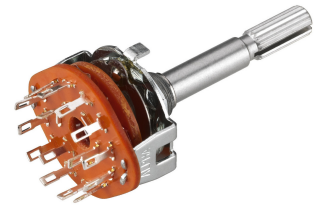

RS-134

Bestellnummer: 11420

Bruttopreis (EVP): CHF

5.50
Stufen-Drehschalter
Stufen-Drehschalter

mit Zentralbefestigung, Ø 9 mm, kurzschließend, Pertinax, Achse Ø 6 mm x 40 mm.

Technische Daten:

Art	Stufen-Drehschalter
Typ	mit Zentralbefestigung
Ebenen	1
Kontakte	3
Schaltfunktionen	-
Schaltstellungen	4
Belastbarkeit	-
Kontaktraster	-
Farbe/Farbcodierung	-
Montageloch	Ø 9 mm
Einbautiefe	-
Abmessungen	siehe Zeichnung
Gewicht	14 g

RS-126 RS-133 RS-134 RS-1112