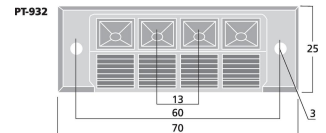

**PT-932**

Bestellnummer: 121280

Bruttopreis (EVP): CHF

**2.90**
**LS-Klemmterminal, 4-polig**
**LS-Klemmterminal, 4-polig**

- Einfache gerätetypische Bauform
- Zum Aufschrauben

**Technische Daten:**

<b>EAN-Code</b>	4007754021660
<b>Nettogewicht</b>	0,018 kg
<b>Art</b>	LS-Klemmterminal
<b>Nennwert</b>	-
<b>Typ</b>	recheckig, schraubbar
<b>Farbe</b>	Schwarz/Rot
<b>Material</b>	Kunststoff
<b>Passend für</b>	gerätetypische Bauform
<b>Kompatibel mit</b>	-
<b>Stromversorgung</b>	-
<b>Zul. Einsatztemperatur</b>	0-40 °C
<b>Abmessungen</b>	70 x 25 mm
<b>Länge</b>	-
<b>Einbaumaße</b>	siehe Zeichnung
<b>Gewicht</b>	18 g
<b>Anschlüsse</b>	-
<b>Sonstiges</b>	4-polig
<b>Verpackungseinheit</b>	1
<b>Verpackungsmaße (B x H x L)</b>	0,025 x 0,03 x 0,07 m
<b>Bruttogewicht</b>	0,018 kg
<b>Nettogewicht</b>	0,018 kg