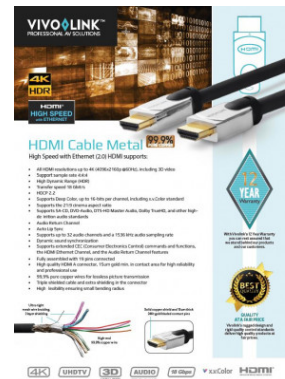

PROHDMIHDM12.5

Bestellnummer: PROHDMIHDM12.5

Bruttopreis (EVP): CHF **108.90**

Pro HDMI cable 12.5m, Metall Kopf

Pro HDMI Kabel mit Metallkopf

Spezifikationen:

- HDMI 2.0b 4K - 2K 60Hz 18Gb/s
- high performance Professional AV
- HDCP, CEC
- ultra flexible
- metal housing

Das Datenblatt finden Sie

Pro HDMI Kabel mit Metallkopf

Spezifikationen:

- HDMI 2.0b 4K - 2K 60Hz 18Gb/s
- high performance Professional AV
- HDCP, CEC
- ultra flexible
- metal housing

Das Datenblatt finden Sie