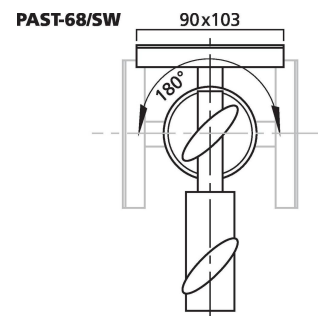

PAST-68/SW

Bestellnummer: 110090

 Bruttopreis (EVP): CHF **45.00**
Aufsteck-Neigeadapter mit Montageplatte
Aufsteck-Neigeadapter mit Montageplatte

- Neigungswinkel einstellbar, mit Feststellschraube arretierbar
- Schwarz lackierte Stahlausführung
- Montageplatte (90 x 105 mm) mit 4 Befestigungsöffnungen und 2 Langlöchern zur Aufnahme von Lautsprecherboxen
- Passend für Stative mit Standarddurchmesser
- Maximale Traglast 15 kg
- Lieferung inkl. 2 Feststellschrauben und 4 selbstschneidender Montageschrauben

Herstellerinformation
 MONACOR INTERNATIONAL GmbH & Co. KG
 Zum Falsch 36
 28307 Bremen
 Deutschland
 info@monacor.de

Technische Daten:

EAN-Code	4007754186222
Nettogewicht	0,775 kg
Art	Aufsteck-Neigeadapter
Passend für	Stative mit Standarddurchmesser
Ausstattung	-
Material	Stahl
Farbe	Schwarz
Zentrisch belastbar/Tragfähigkeit	-
Montageflansch	-
Montageplatte	90 x 105 mm
Montagegewinde	-
VESA-Standard	-
Schwenkbar	-
Neigbar	180°
Rohrdurchmesser	-
Einstellbare Höhe	-
Länge	-
Staumaß	-
Abmessungen	-
Gewicht	775 g
Besonderheit	-