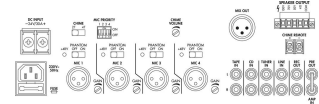

PA-948

Bestellnummer: 175070

Bruttopreis (EVP): CHF **1201.00**

ELA-Mono-Mischverstärker

ELA-Mono-Mischverstärker

- 1 x 480 W
- 4 symmetrische Mikrofon-/Line-Eingänge mit schaltbarer Priorität
- 4 Stereo-Line-Eingänge
- Lautsprecherausgänge über Schraubkontakte
- Symmetrischer Line-Ausgang
- Record-Ausgang
- Einschleifmöglichkeit für z. B. Effektgeräte, Equalizer, Feedback-Controller
- Extern auslösbarer 2/4-Ton-Gong
- Ein- und Ausgangspegelregler
- 2-fach-Klangregelung für den Ausgang
- Schaltbare 48-V-Phantomspannung für die Mikrofon-Eingänge
- Temperaturregulierter Lüfter
- Netz- oder 24-V-Notstrombetrieb
- Montagewinkel abnehmbar

PA-948

Technische Daten:

EAN-Code	4007754254297
Nettogewicht	18,81 kg
100 V	1
Niederohm	1
Ausgangsleistung, gesamt	680 W
Nennleistung	480 W
Leistung an 2 Ω	-
Leistung an 4 Ω	480 W
Leistung an 8 Ω	-
Leistung an 16 Ω	-
Leistung an 100 V	480 W
Leistung an 70 V	480 W
Leistung an 25 V	-
Leistung bei 4-Ω-Brückenbetrieb	-
Leistung bei 8-Ω-Brückenbetrieb	-
Ausgangs impedanz	-
Kanäle	5
Zonen	-
Eingänge	2,5-100 mV (Mic), 350 mV (Line)
Dämpfungsfaktor	-
Frequenzbereich	50-16000 Hz
Frequenzweiche	-
Trennfrequenz	-
Integrierter Limiter	-
Klangregelung Tiefen	± 10 dB/100 Hz
Klangregelung Mitten	-
Klangregler Höhen	± 10 dB/10 kHz
Störabstand	> 75 dB
Übersprechdämpfung	-
Klirrfaktor	< 0,1 %
Phantomspannung	48 V
Stromversorgung	~ 230 V/50 Hz/1090 VA, DC 24 V/27 A
Netzspannung	~ 230 V
Netzfrequenz	50 Hz
Leistungsaufnahme Betrieb	1090 VA
Leistungsaufnahme Standby	-
Ruhestrom	-
Betriebsspannung (evtl. alternativ)	DC 24 V
Stromstärke (evtl. alternativ)	DC 27 A
Zul. Einsatztemperatur	0-40 °C
Breite	482 mm
Höhe	137 mm
Tiefe	395 mm
Höheneinheiten HE	3
Gewicht	19 kg
Anschlüsse	4 x XLR (Mic), 4 x Cinch L/R (Line), 1 x XLR (Line Out), 1 x Cinch L/R (Line Out), Schraubkontakte (Lautsprecher)
Verpackungsmaße (B x H x L)	0,5 x 0,225 x 0,55 m
Bruttogewicht	21,96 kg
Nettogewicht	18,81 kg