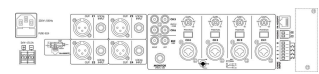

PA-6040MPX

Bestellnummer: 174760

Bruttopreis (EVP): CHF **851.00**

4-Zonen-Mischer

4-Zonen-Mischer

für universelle „Multiroom“-Beschallungsanwendungen

- 4 Zonen mit beliebiger Routing-Möglichkeit aller Eingangskanäle
- 4 Eingänge Mikrofon/Line über Kombibuchsen
- 2 Eingänge Line-Stereo über Cinch-Buchsen
- Eingangskanäle mit Gaineinstellung, 2-fach-Klangregelung und Zonen-Routing-Schalter
- Mikrofoneingänge mit individuell zuschaltbarer 15-V-Phantomspeisung
- Unabhängiger Paging-Eingang, auf alle Zonen routbar
- 4 Zonenausgänge, einzeln regelbar
- Monitor- und Record-Ausgang
- Anschluss für externen Gong-Taster pro Mikrofon/Line-Eingang, 2-Ton-/4-Ton-Gong oder Sirene einstellbar
- Anschluss für PTT-Mikrofon PA-4000PTT
- Optionaler Anschluss für bis zu 32 Kommandomikrofone PA-4000RC
- Aussteuerungskontrolle über Zonen-VU-Meter
- Netz- oder 24-V-Notstrombetrieb