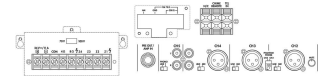

Sicherheits- und Warnhinweise

Das Gerät wird mit lebensgefährlicher Netzspannung versorgt. Nehmen Sie deshalb niemals selbst Eingriffe daran vor und stecken Sie nichts in die Lüftungsöffnungen. Es besteht die Gefahr eines elektrischen Schlages.

Im Betrieb liegt an den Lautsprecheranschlüssen berührungsgefährliche Spannung bis 100 V an. Alle Anschlüsse nur bei ausgeschaltetem Verstärker vornehmen bzw. verändern. Nehmen Sie das Gerät nicht in Betrieb und ziehen Sie sofort den Netzstecker aus der Steckdose, wenn sichtbare Schäden am Gerät oder am Netzkabel vorhanden sind, wenn nach einem Sturz oder Ähnlichem der Verdacht auf einen Defekt besteht, wenn Funktionsstörungen auftreten. Geben Sie das Gerät in jedem Fall zur Reparatur in eine Fachwerkstatt.

Verwenden Sie das Gerät nur im Innenbereich und schützen Sie es vor Tropf- und Spritzwasser, hoher Luftfeuchtigkeit und Hitze (zulässiger Einsatztemperaturbereich 0 - 40 °C).

Ziehen Sie den Netzstecker nie am Kabel aus der Steckdose, fassen Sie immer am Stecker an.

Die in dem Gerät entstehende Wärme muss durch Luftzirkulation abgegeben werden. Decken Sie darum die Lüftungsöffnungen des Gehäuses nicht ab.

Soll das Gerät endgültig aus dem Betrieb genommen werden, übergeben Sie es zur umweltgerechten Entsorgung einem örtlichen Recyclingbetrieb.

Empfohlenes Zubehör

WAP-204RS	I-net Radio, FM-RDS- und DAB+, MP3, USB, BT, RS232
PA-1200IRD	Internetradio Modul, DAB+, USB, Bedienbar via App
NO-120P/SW	Media Player, LAN, WLAN, BT, DAB+, uvm.
CD-114/BT	CD-Spieler mit BT, USB, SD-Card, Fernbedienung
PA-1200RM	Montagerahmen
PATL-100/XC	100V ¼bertrager zu Line
TCB-22	2-Kanal Symmetrierer, in beide Richtung verwendbar
PA-1120DMT	Nachrichten/Uhr-Modul
PA-1140RCD	Tuner/CD/USB-Spieler-Modul
PA-24ESP	Notstromversorgung
PA-24FMM	ELA-Alarmmodul
PDM-302PTT	Dynamisches Tischmikrofon, XLR, PTT Funktion
PA-5000PTT	Tischmikrofon