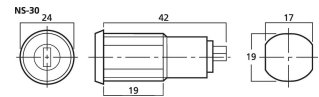

NS-30

Bestellnummer: 11300

Bruttopreis (EVP): CHF **19.00**

Schlüsselschalter

Schlüsselschalter

- Schalt-Kontakt 1 x EIN, ~ 150 V/3 A
- Länge 42 mm
- Montagebohrung Ø 19 mm

Technische Daten:

EAN-Code	4007754018318
Nettogewicht	0,068 kg
Art	Schlüsselschalter
Typ	-
Ebenen	-
Kontakte	-
Schaltfunktionen	1 x EIN
Schaltstellungen	-
Belastbarkeit	~ 150 V/3 A
Kontaktraster	-
Farbe/Farbcodierung	-
Montageloch	Ø 19 mm
Einbautiefe	-
Abmessungen	42 mm
Gewicht	68 g