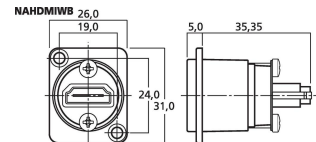

NAHDMIWB

Bestellnummer: 348640

Ersatzartikel: NAHDMI-W-B

Bruttopreis (EVP): CHF **19.80**

HDMI™-Durchgangs-Einbaubuchse

HDMI™-Durchgangs-Einbaubuchse, schwarz,
zur hochauflösenden Übertragung von digitalen Video- und Audiodaten

- 19-Pol-HDMI™-A-Buchse beidseitig
- Masseverbindung zwischen HDMI™-Buchse und Gehäuse
- D-Serien-Standard

Technische Daten:

EAN-Code	7613187005039
Nettogewicht	0,03 kg
Art	Einbaubuchse
Typ	NEUTRIK-HDMI-Durchgang
Anzahl	1
Ausstattung	Masseverbindung
Farbe/Farbcodierung	Schwarz
Nennbelastbarkeit	-
Isolationswiderstand	-
Durchschlagsfestigkeit	-
Approbation	-
Polzahl	19
Kabeleinlass	-
Geeigneter Kabelquerschnitt	-
Anschluss	2 x 19-Pol-HDMI
Zugentlastung	-
Knickschutz	-
Stereo	-
Mono	-
Schalter	-
Material	Metall
Zentralbefestigung	-
Kontaktart	-
Kontaktanzahl	-
Kontaktbreite	-
Kontaktabstand	-
Zul. Einsatztemperatur	-25-+85 °C
Abmessungen	-
Durchmesser	-
Länge	-
Gewicht	30 g
Sonstiges	D-Serien-Standard