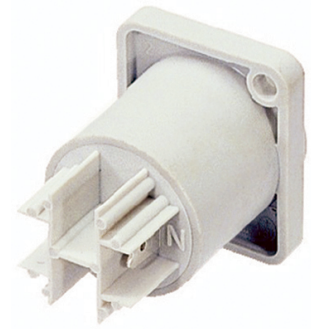

## NAC3MPB

Bestellnummer: NAC3MPB

Ersatzartikel: NAC-3MPB

Bruttopreis (EVP): CHF

**4.05**

### PowerCon Chassisbuchse 3pol.250V 20Amp.(NAC3MPB-1)

---

#### NEUTRIK-PowerCon®-Armaturen

- Für den Netzanschluss bis 250V~/20A
- 2 Versionen für Netzeingang und für Netzausgang
- Anschlüsse für Erde, Phase und Nullleiter
- Robuste Ausführung mit Verriegelung, berührungssicheren Kontakten und Spannzangen-Kabeleinlass (nur Stecker)