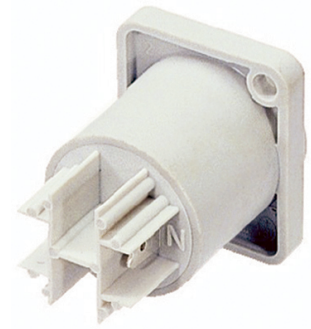

NAC3MPB

Bestellnummer: NAC3MPB

Ersatzartikel: NAC-3MPB

Bruttopreis (EVP): CHF

4.05

PowerCon Chassisbuchse 3pol.250V 20Amp.(NAC3MPB-1)

NEUTRIK-PowerCon®-Armaturen

- Für den Netzanschluss bis 250V~/20A
- 2 Versionen für Netzeingang und für Netzausgang
- Anschlüsse für Erde, Phase und Nullleiter
- Robuste Ausführung mit Verriegelung, berührungssicheren Kontakten und Spannzangen-Kabeleinlass (nur Stecker)

NEUTRIK-PowerCon®-Armaturen

- Für den Netzanschluss bis 250V~/20A
- 2 Versionen für Netzeingang und für Netzausgang
- Anschlüsse für Erde, Phase und Nullleiter
- Robuste Ausführung mit Verriegelung, berührungssicheren Kontakten und Spannzangen-Kabeleinlass (nur Stecker)