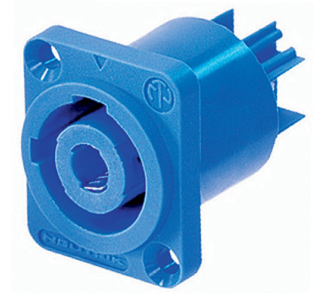

## NAC3MPA

Bestellnummer: NAC3MPA

Ersatzartikel: NAC-3MPA

Bruttopreis (EVP): CHF

**4.15**

### PowerCon Chassisbuchse 3pol. 250V 20Amp.

---

#### NEUTRIK-PowerCon®-Armaturen

- Für den Netzanschluss bis 250V~/20A
- 2 Versionen für Netzeingang und für Netzausgang
- Anschlüsse für Erde, Phase und Nullleiter
- Robuste Ausführung mit Verriegelung, berührungssicheren Kontakten und Spannzangen-Kabeleinlass (nur Stecker)