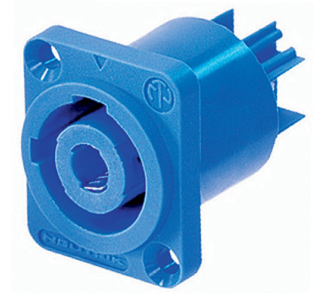

NAC3MPA

Bestellnummer: NAC3MPA

Ersatzartikel: NAC-3MPA

Bruttopreis (EVP): CHF

4.15

PowerCon Chassisbuchse 3pol. 250V 20Amp.

NEUTRIK-PowerCon®-Armaturen

- Für den Netzanschluss bis 250V~/20A
- 2 Versionen für Netzeingang und für Netzausgang
- Anschlüsse für Erde, Phase und Nullleiter
- Robuste Ausführung mit Verriegelung, berührungssicheren Kontakten und Spannzangen-Kabeleinlass (nur Stecker)

NEUTRIK-PowerCon®-Armaturen

- Für den Netzanschluss bis 250V~/20A
- 2 Versionen für Netzeingang und für Netzausgang
- Anschlüsse für Erde, Phase und Nullleiter
- Robuste Ausführung mit Verriegelung, berührungssicheren Kontakten und Spannzangen-Kabeleinlass (nur Stecker)