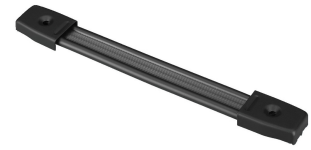

## MZF-8302

Bestellnummer: 129000

Bruttopreis (EVP): CHF **10.00**

### Tragebügel

#### Tragebügel

aus kunststoffummanteltem Federstahlblech

- Metall-Endstücke
- Inkl. 2 x 4x25-mm-Schrauben
- Länge 240 mm

### Technische Daten:

<b>EAN-Code</b>	4007754150391
<b>Nettogewicht</b>	0,092 kg
<b>Art</b>	Tragebügel
<b>Nennwert</b>	-
<b>Typ</b>	-
<b>Farbe</b>	Schwarz
<b>Material</b>	Federstahlblech, kunststoffummantelt
<b>Passend für</b>	-
<b>Kompatibel mit</b>	-
<b>Stromversorgung</b>	-
<b>Zul. Einsatztemperatur</b>	0-40 °C
<b>Abmessungen</b>	-
<b>Länge</b>	240 mm
<b>Einbaumaße</b>	-
<b>Gewicht</b>	92 g
<b>Anschlüsse</b>	-
<b>Sonstiges</b>	-
<b>Verpackungseinheit</b>	1
<b>Verpackungsmaße (B x H x L)</b>	0,05 x 0,02 x 0,25 m
<b>Bruttogewicht</b>	0 kg
<b>Nettogewicht</b>	0,092 kg