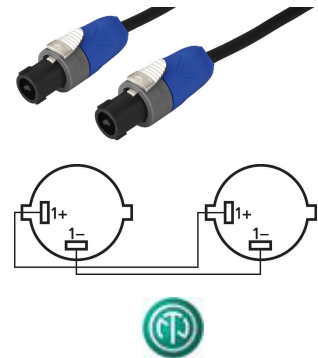

MSCA-615/SW
 Bestellnummer: 112270

Bruttopreis (EVP): CHF **43.00**

Lautsprecherkabel, 15 m, 2-Pol-NEUTRIK-SPEAKON-Stecker

Lautsprecherkabel

- Konfektioniert mit NEUTRIK-SPEAKON-Steckern NL-2FX
- "Economy"-Kabelmaterial
- Länge 15 m

Empfohlenes Zubehör

NL-2FX

Technische Daten:

Einsatzzweck	Lautsprecher
Armaturen	2 x NEUTRIK-SPEAKON-Stecker NC-2FX
Kabelspezifikation	-
Länge	15 m
Aufspließung	-
Farbe	Schwarz
Innenleiter	2 x 2,5 mm ²
Material	CCA
Aderanzahl	2
Kabeldurchmesser	-
Metermarkierung	-
Minimaler Biegeradius	-
Schirmung	-
Schirmungsmaß	-
Impedanz	-
Dämpfung	-
Kapazität	-
Belastbarkeit	-
Nennstromstärke	-
Verpackung	-
Gewicht	1,267 kg
Position	-
Besonderheit	-
Sonstiges	-
EAN-Code	4007754238402
Nettogewicht	1,267 kg