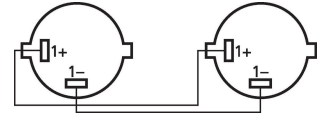

MSC-502/SW

Bestellnummer: 112210

Bruttopreis (EVP): CHF **25.00**

Empfohlenes Zubehör

CS-120/SW

Klettverschluss, 10 Stck