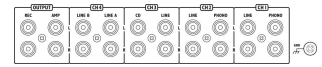

MPX-622/SW

Bestellnummer: 202210

Bruttopreis (EVP): CHF **361.00**

6-Kanal-Stereo-Audio-Mischpult

6-Kanal-Stereo-Audio-Mischpult

speziell für den ELA- und DJ-Bereich.

- 2 Mono-Mikrofonkanäle mit Talkover-Schalter und 2-fach-Klangregelung
- 4 Stereo-Eingangskanäle, umschaltbar Phono/Line (Kanal 1 und 2) oder Line/Line (Kanal 3 und 4)
- 1 Stereo-Master-Ausgang
- 1 masterunabhängiger Stereo-Record-Ausgang
- 3-fach-Klangregelung mit Mittelrastung für den Master- und Record-Ausgang
- Vorhören aller Stereo-Eingangskanäle und der Mastersumme über regelbaren Stereo-Kopfhörerausgang
- Schaltbarer Crossfader zum Überblenden zwischen den Kanälen 1-4 in beliebiger Zuordnung
- Stereo-LED-Pegelanzeige

Empfohlenes Zubehör

FGA-30M	Massefilter, 3.5 Klinke auf Cinch Stecker
LPC-1	Line / Phono-Adapter
TXS-611SET	Mikrofonsystem True-Diversity-863-865 MHz