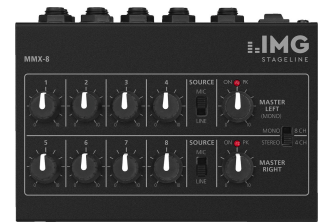

Sicherheits- und Warnhinweise

Das Gerät wird mit lebensgefährlicher Netzspannung versorgt. Nehmen Sie deshalb niemals selbst Eingriffe daran vor und stecken Sie nichts in die Lüftungsöffnungen. Es besteht die Gefahr eines elektrischen Schlags.

Nehmen Sie das Gerät nicht in Betrieb und ziehen Sie sofort den Netzstecker aus der Steckdose, wenn sichtbare Schäden am Gerät oder am Netzkabel vorhanden sind, wenn nach einem Sturz oder Ähnlichem der Verdacht auf einen Defekt besteht, wenn Funktionsstörungen auftreten. Geben Sie das Gerät in jedem Fall zur Reparatur in eine Fachwerkstatt.

Verwenden Sie das Gerät nur im Innenbereich und schützen Sie es vor Tropf- und Spritzwasser, hoher Luftfeuchtigkeit und Hitze (zulässiger Einsatztemperaturbereich 0 - 40 °C).

Ziehen Sie den Netzstecker nie am Kabel aus der Steckdose, fassen Sie immer am Stecker an.

Nehmen Sie bei längerem Nichtgebrauch (z. B. länger als eine Woche) die Akkus oder Batterien heraus. So bleibt das Gerät bei einem eventuellen Auslaufen der Akkus/Batterien unbeschädigt.

Soll das Gerät endgültig aus dem Betrieb genommen werden, übergeben Sie es zur umweltgerechten Entsorgung einem örtlichen Recyclingbetrieb.

Batterien und Akkus dürfen nicht im Hausmüll entsorgt werden. Geben Sie sie gemäß den örtlichen Vorschriften in den Sondermüll.

Empfohlenes Zubehör

LR-61	Alkaline Batterie 25x46x16mm/45g, 9V Block
PSS-600E	Schaltnetzgerät 3-12V 600mA, 1.8m ECO