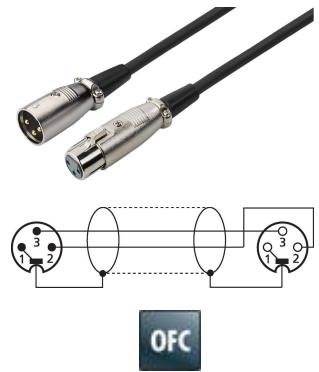

### Technische Daten:

|                              |                                   |
|------------------------------|-----------------------------------|
| <b>Einsatzzweck</b>          | Audio, Mikrofon                   |
| <b>Armaturen</b>             | 1 x XLR-Stecker, 1 x XLR-Kupplung |
| <b>Kabelspezifikation</b>    | -                                 |
| <b>Länge</b>                 | 20 m                              |
| <b>Aufspleißung</b>          | -                                 |
| <b>Farbe</b>                 | Schwarz                           |
| <b>Innenleiter</b>           | -                                 |
| <b>Material</b>              | OFC                               |
| <b>Aderanzahl</b>            | 2                                 |
| <b>Kabeldurchmesser</b>      | Ø 6,5 mm                          |
| <b>Metermarkierung</b>       | -                                 |
| <b>Minimaler Biegeradius</b> | -                                 |
| <b>Schirmung</b>             | ja                                |
| <b>Schirmungsmaß</b>         | -                                 |
| <b>Impedanz</b>              | -                                 |
| <b>Dämpfung</b>              | -                                 |
| <b>Kapazität</b>             | -                                 |
| <b>Belastbarkeit</b>         | -                                 |
| <b>Nennstromstärke</b>       | -                                 |
| <b>Verpackung</b>            | -                                 |
| <b>Gewicht</b>               | 1,016 kg                          |
| <b>Position</b>              | -                                 |
| <b>Besonderheit</b>          | symmetrisch                       |
| <b>Sonstiges</b>             | -                                 |
| <b>EAN-Code</b>              | 4007754091236                     |
| <b>Nettogewicht</b>          | 1,016 kg                          |