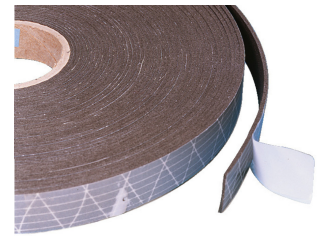

MDM-20

Bestellnummer: 123010

Bruttopreis (EVP): CHF **10.00**

LS-Schaumdichtband, grau, 20 m

LS-Schaumdichtband, grau

- 20 m selbstklebende Dichtung (2 x 20 mm)
- Grauer PE-Schaum
- Für nicht sichtbare Anwendungen im LS-Boxenbau

Technische Daten:

EAN-Code	4007754070699
Nettogewicht	0,121 kg
Art	LS-Schaumdichtband
Nennwert	-
Typ	selbstklebend
Farbe	Grau
Material	PE-Schaum
Passend für	Boxen-Bau
Kompatibel mit	-
Stromversorgung	-
Zul. Einsatztemperatur	0-40 °C
Abmessungen	-
Länge	20 m
Einbaumaße	-
Gewicht	121 g
Anschlüsse	-
Sonstiges	-
Verpackungseinheit	1
Verpackungsmaße (B x H x L)	0,305 x 0,02 x 0,305 m
Bruttopreis	10,00 CHF
Nettopreis	10,00 CHF