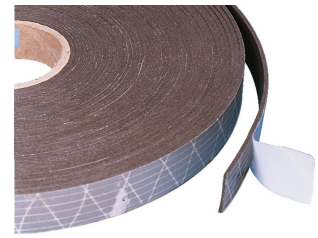

MDM-20

Bestellnummer: 123010

Bruttopreis (EVP): CHF **10.00**

LS-Schaumdichtband, grau, 20 m

LS-Schaumdichtband, grau

- 20 m selbstklebende Dichtung (2 x 20 mm)
- Grauer PE-Schaum
- Für nicht sichtbare Anwendungen im LS-Boxenbau

Herstellerinformation
MONACOR INTERNATIONAL GmbH & Co. KG
Zum Falsch 36
28307 Bremen
Deutschland
info@monacor.de

Technische Daten:

EAN-Code	4007754070699
Nettogewicht	0,121 kg
Art	LS-Schaumdichtband
Nennwert	-
Typ	selbstklebend
Farbe	Grau
Material	PE-Schaum
Passend für	Boxen-Bau
Kompatibel mit	-
Stromversorgung	-
Zul. Einsatztemperatur	0-40 °C
Abmessungen	-
Länge	20 m
Einbaumaße	-
Gewicht	121 g
Anschlüsse	-
Sonstiges	-
Verpackungseinheit	1
Verpackungsmaße (B x H x L)	0,305 x 0,02 x 0,305 m
Bruttogewicht	0,121 kg
Nettogewicht	0,121 kg