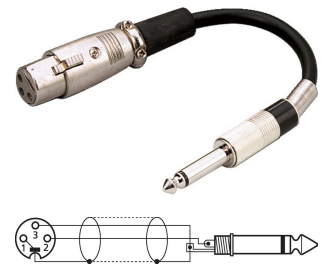

**MCA-15/1**

Bestellnummer: 60340

 Bruttopreis (EVP): CHF **11.00**
**Adapterkabel**
**Adapterkabel**

- XLR-Kupplung auf 6,3-mm-Klinkenstecker, mono
- Länge 15 cm

Herstellerinformation  
 MONACOR INTERNATIONAL GmbH & Co. KG  
 Zum Falsch 36  
 28307 Bremen  
 Deutschland  
 info@monacor.de

**Technische Daten:**

<b>Einsatzzweck</b>	Adapter
<b>Armaturen</b>	1 x 3-Pol-XLR-Kupplung, 1 x 6,3-mm-Mono-Klinkenstecker
<b>Kabelspezifikation</b>	-
<b>Länge</b>	15 cm
<b>Aufspießung</b>	-
<b>Farbe</b>	Schwarz
<b>Innenleiter</b>	-
<b>Material</b>	Kupfer
<b>Aderanzahl</b>	2
<b>Kabeldurchmesser</b>	-
<b>Metermarkierung</b>	-
<b>Minimaler Biegeradius</b>	-
<b>Schirmung</b>	ja
<b>Schirmungsmaß</b>	-
<b>Impedanz</b>	-
<b>Dämpfung</b>	-
<b>Kapazität</b>	-
<b>Belastbarkeit</b>	-
<b>Nennstromstärke</b>	-
<b>Verpackung</b>	-
<b>Gewicht</b>	56 g
<b>Position</b>	-
<b>Besonderheit</b>	-
<b>Sonstiges</b>	-
<b>EAN-Code</b>	4007754012019
<b>Nettogewicht</b>	0,056 kg