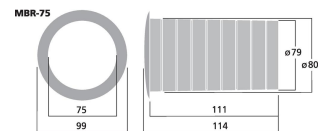

MBR-75

Bestellnummer: 126650

Bruttopreis (EVP): CHF

8.50
Bassreflexrohr SV=44,2 cm²
Bassreflexrohr SV=44,2 cm²

- Schwarzer Kunststoff (PP)
- Zum Einkleben mit Soft-Kante am Austritt

Herstellerinformation
 MONACOR INTERNATIONAL GmbH & Co. KG
 Zum Falsch 36
 28307 Bremen
 Deutschland
 info@monacor.de

Technische Daten:

EAN-Code	4007754100952
Nettogewicht	0,037 kg
Innen-Ø	Ø 75 mm
Außen-Ø	Ø 80 mm
Länge	114 mm
Flansch-Ø	Ø 99 mm
Fläche (SV)	44,2 cm ²
Material	Kunststoff (PP)