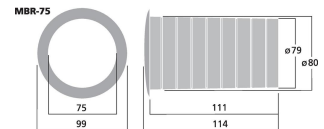

MBR-75

Bestellnummer: 126650

Bruttopreis (EVP): CHF

8.50

Bassreflexrohr SV=44,2 cm²

Bassreflexrohr SV=44,2 cm²

- Schwarzer Kunststoff (PP)
- Zum Einkleben mit Soft-Kante am Austritt

Herstellerinformation
MONACOR INTERNATIONAL GmbH & Co. KG
Zum Falsch 36
28307 Bremen
Deutschland
info@monacor.de

Technische Daten:

EAN-Code	4007754100952
Nettogewicht	0,037 kg
Innen-Ø	Ø 75 mm
Außen-Ø	Ø 80 mm
Länge	114 mm
Flansch-Ø	Ø 99 mm
Fläche (SV)	44,2 cm ²
Material	Kunststoff (PP)