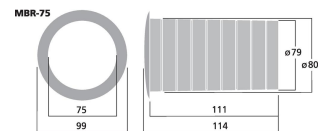

### Bassreflexrohr SV=44,2 cm<sup>2</sup>

#### Bassreflexrohr SV=44,2 cm<sup>2</sup>

- Schwarzer Kunststoff (PP)
- Zum Einkleben mit Soft-Kante am Austritt

#### Technische Daten:

|                     |                      |
|---------------------|----------------------|
| <b>EAN-Code</b>     | 4007754100952        |
| <b>Nettogewicht</b> | 0,037 kg             |
| <b>Innen-Ø</b>      | Ø 75 mm              |
| <b>Außen-Ø</b>      | Ø 80 mm              |
| <b>Länge</b>        | 114 mm               |
| <b>Flansch-Ø</b>    | Ø 99 mm              |
| <b>Fläche (SV)</b>  | 44,2 cm <sup>2</sup> |
| <b>Material</b>     | Kunststoff (PP)      |