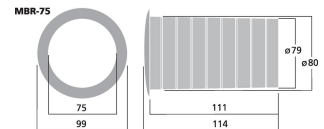

MBR-75

Bestellnummer: 126650

Bruttopreis (EVP): CHF

8.50

Bassreflexrohr SV=44,2 cm²

Bassreflexrohr SV=44,2 cm²

- Schwarzer Kunststoff (PP)
- Zum Einkleben mit Soft-Kante am Austritt

Herstellerinformation
MONACOR INTERNATIONAL GmbH & Co. KG
Konsul-Smidt-Str. 68
28217 Bremen
Deutschland
info@monacor.de

Technische Daten:

EAN-Code	4007754100952
Nettogewicht	0,037 kg
Innen-Ø	Ø 75 mm
Außen-Ø	Ø 80 mm
Länge	114 mm
Flansch-Ø	Ø 99 mm
Fläche (SV)	44,2 cm ²
Material	Kunststoff (PP)