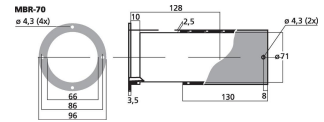

MBR-70

Bestellnummer: 120930

 Bruttopreis (EVP): CHF **13.00**
Bassreflexrohr SV=34,2 cm²
Bassreflexrohr SV=34,2 cm²

- Hochwertiges PVC-Material
- Teleskopausführung
- Klassische Größe

Herstellerinformation
 MONACOR INTERNATIONAL GmbH & Co. KG
 Zum Falsch 36
 28307 Bremen
 Deutschland
 info@monacor.de

Empfohlenes Zubehör

MDM-5 LS-Schaumdichtstreifen

Technische Daten:

EAN-Code	4007754011951
Nettogewicht	0,13 kg
Innen-Ø	Ø 66 mm
Außen-Ø	Ø 76 mm
Länge	128-245 mm
Flansch-Ø	Ø 96 mm
Fläche (SV)	34,2 cm ²
Material	PVC