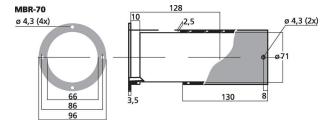

MBR-70

Bestellnummer: 120930

Bruttopreis (EVP): CHF **13.00**

Bassreflexrohr SV=34,2 cm²

Bassreflexrohr SV=34,2 cm²

- Hochwertiges PVC-Material
- Teleskopausführung
- Klassische Größe

Empfohlenes Zubehör

MDM-5

LS-Schaumdichtstreifen

Technische Daten:

EAN-Code	4007754011951
Nettogewicht	0,13 kg
Innen-Ø	Ø 66 mm
Außen-Ø	Ø 76 mm
Länge	128-245 mm
Flansch-Ø	Ø 96 mm
Fläche (SV)	34,2 cm ²
Material	PVC