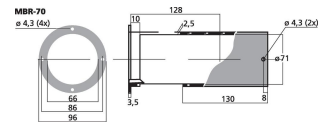

MBR-70

Bestellnummer: 120930

 Bruttopreis (EVP): CHF **13.00**
Bassreflexrohr SV=34,2 cm²
Bassreflexrohr SV=34,2 cm²

- Hochwertiges PVC-Material
- Teleskopausführung
- Klassische Größe

Herstellerinformation
 MONACOR INTERNATIONAL GmbH & Co. KG
 Zum Falsch 36
 28307 Bremen
 Deutschland
 info@monacor.de

Empfohlenes Zubehör

MDM-5 LS-Schaumdichtstreifen

Technische Daten:

EAN-Code	4007754011951
Nettogewicht	0,13 kg
Innen-Ø	Ø 66 mm
Außen-Ø	Ø 76 mm
Länge	128-245 mm
Flansch-Ø	Ø 96 mm
Fläche (SV)	34,2 cm ²
Material	PVC