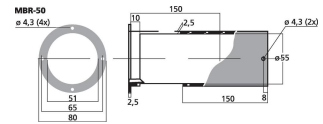

**MBR-50**

Bestellnummer: 123330

 Bruttopreis (EVP): CHF **11.50**
**Bassreflexrohr SV=20,4 cm<sup>2</sup>**
**Bassreflexrohr SV=20,4 cm<sup>2</sup>**

- Hochwertiges PVC-Material
- Teleskopausführung
- Klassische Größe

**Empfohlenes Zubehör**

MZF-8614	Imbus - Holzschrauben 4x16mm 16 Stk 1/4ck
MDM-5	LS-Schaumdichtstreifen

**Technische Daten:**

<b>EAN-Code</b>	4007754054613
<b>Nettogewicht</b>	0,113 kg
<b>Innen-Ø</b>	Ø 51 mm
<b>Außen-Ø</b>	Ø 60 mm
<b>Länge</b>	150-280 mm
<b>Flansch-Ø</b>	Ø 80 mm
<b>Fläche (SV)</b>	20,4 cm <sup>2</sup>
<b>Material</b>	PVC