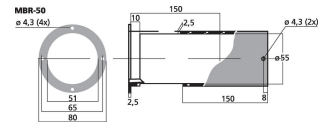

MBR-50

Bestellnummer: 123330

Bruttopreis (EVP): CHF **11.50**

Bassreflexrohr SV=20,4 cm²

Bassreflexrohr SV=20,4 cm²

- Hochwertiges PVC-Material
- Teleskopausführung
- Klassische Größe

Herstellerinformation
 MONACOR INTERNATIONAL GmbH & Co. KG
 Zum Falsch 36
 28307 Bremen
 Deutschland
 info@monacor.de

Empfohlenes Zubehör

MZF-8614	Imbus - Holzschrauben 4x16mm 16 Stk 1/4ck
MDM-5	LS-Schaumdichtstreifen

Technische Daten:

EAN-Code	4007754054613
Nettogewicht	0,113 kg
Innen-Ø	Ø 51 mm
Außen-Ø	Ø 60 mm
Länge	150-280 mm
Flansch-Ø	Ø 80 mm
Fläche (SV)	20,4 cm ²
Material	PVC