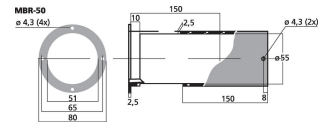

MBR-50

Bestellnummer: 123330

Bruttopreis (EVP): CHF **11.50**

Bassreflexrohr SV=20,4 cm²

Bassreflexrohr SV=20,4 cm²

- Hochwertiges PVC-Material
- Teleskopausführung
- Klassische Größe

Herstellerinformation
MONACOR INTERNATIONAL GmbH & Co. KG
Zum Falsch 36
28307 Bremen
Deutschland
info@monacor.de

Empfohlenes Zubehör

MZF-8614	Imbus - Holzschrauben 4x16mm 16 Stk 1/4ck
MDM-5	LS-Schaumdichtstreifen

Technische Daten:

EAN-Code	4007754054613
Nettogewicht	0,113 kg
Innen-Ø	Ø 51 mm
Außen-Ø	Ø 60 mm
Länge	150-280 mm
Flansch-Ø	Ø 80 mm
Fläche (SV)	20,4 cm²
Material	PVC