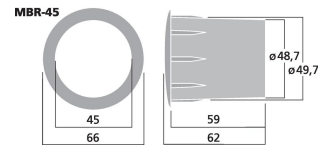

MBR-45

Bestellnummer: 126640

Bruttopreis (EVP): CHF **2.00**

Bassreflexrohr SV=15,9 cm²

Bassreflexrohr SV=15,9 cm²

- Schwarzer Kunststoff (PP)
- Zum Einkleben mit Soft-Kante am Austritt

Herstellerinformation
MONACOR INTERNATIONAL GmbH & Co. KG
Zum Falsch 36
28307 Bremen
Deutschland
info@monacor.de

Technische Daten:

EAN-Code	4007754100945
Nettogewicht	0,013 kg
Innen-Ø	Ø 45 mm
Außen-Ø	Ø 48,7 mm
Länge	62 mm
Flansch-Ø	Ø 66 mm
Fläche (SV)	15,9 cm ²
Material	Kunststoff (PP)