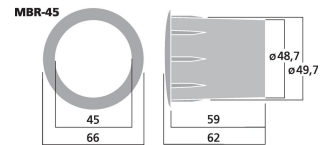

MBR-45

Bestellnummer: 126640

Bruttopreis (EVP): CHF **2.00**

Bassreflexrohr SV=15,9 cm²

Bassreflexrohr SV=15,9 cm²

- Schwarzer Kunststoff (PP)
- Zum Einkleben mit Soft-Kante am Austritt

Technische Daten:

EAN-Code	4007754100945
Nettogewicht	0,013 kg
Innen-Ø	Ø 45 mm
Außen-Ø	Ø 48,7 mm
Länge	62 mm
Flansch-Ø	Ø 66 mm
Fläche (SV)	15,9 cm ²
Material	Kunststoff (PP)