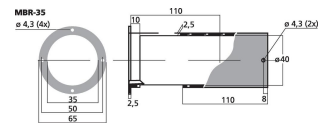

MBR-35

Bestellnummer: 120390

Bruttopreis (EVP): CHF

8.90

Bassreflexrohr SV=9,6 cm²

Bassreflexrohr SV=9,6 cm²

- Hochwertiges PVC-Material
- Teleskopausführung
- Für Klein- und Miniatur-Boxen

Herstellerinformation
MONACOR INTERNATIONAL GmbH & Co. KG
Zum Falsch 36
28307 Bremen
Deutschland
info@monacor.de

Empfohlenes Zubehör

MZF-8614	Imbus - Holzschrauben 4x16mm 16 Stk 1/4ck
MDM-5	LS-Schaumdichtstreifen

Technische Daten:

EAN-Code	4007754068016
Nettogewicht	0,084 kg
Innen-Ø	Ø 35 mm
Außen-Ø	Ø 45 mm
Länge	110-210 mm
Flansch-Ø	Ø 65 mm
Fläche (SV)	9,6 cm²
Material	PVC