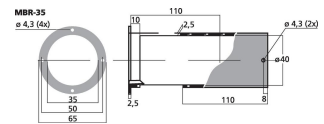

MBR-35

Bestellnummer: 120390

Bruttopreis (EVP): CHF

8.90
Bassreflexrohr SV=9,6 cm²
Bassreflexrohr SV=9,6 cm²

- Hochwertiges PVC-Material
- Teleskopausführung
- Für Klein- und Miniatur-Boxen

Empfohlenes Zubehör

MZF-8614	Imbus - Holzschrauben 4x16mm 16 Stk 1/4ck
MDM-5	LS-Schaumdichtstreifen

Technische Daten:

EAN-Code	4007754068016
Nettogewicht	0,084 kg
Innen-Ø	Ø 35 mm
Außen-Ø	Ø 45 mm
Länge	110-210 mm
Flansch-Ø	Ø 65 mm
Fläche (SV)	9,6 cm ²
Material	PVC