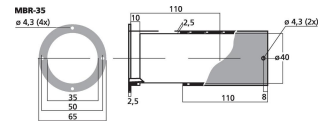

MBR-35

Bestellnummer: 120390

Bruttopreis (EVP): CHF

8.90

Bassreflexrohr SV=9,6 cm²

Bassreflexrohr SV=9,6 cm²

- Hochwertiges PVC-Material
- Teleskopausführung
- Für Klein- und Miniatur-Boxen

Herstellerinformation
 MONACOR INTERNATIONAL GmbH & Co. KG
 Zum Falsch 36
 28307 Bremen
 Deutschland
 info@monacor.de

Empfohlenes Zubehör

MZF-8614	Imbus - Holzschrauben 4x16mm 16 Stk 1/4ck
MDM-5	LS-Schaumdichtstreifen

Technische Daten:

EAN-Code	4007754068016
Nettogewicht	0,084 kg
Innen-Ø	Ø 35 mm
Außen-Ø	Ø 45 mm
Länge	110-210 mm
Flansch-Ø	Ø 65 mm
Fläche (SV)	9,6 cm ²
Material	PVC