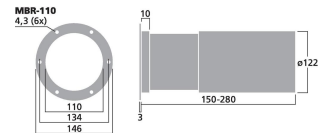

MBR-110

Bestellnummer: 122250

Bruttopreis (EVP): CHF **21.00**

Bassreflexrohr SV=95 cm²

Bassreflexrohr SV=95 cm²

- Hochwertiges PVC-Material
- Teleskopausführung
- Großer Querschnitt für geringe Strömungsgeräusche

Technische Daten:

EAN-Code	4007754031843
Nettogewicht	0,327 kg
Innen-Ø	Ø 110 mm
Außen-Ø	Ø 134 mm
Länge	150-280 mm
Flansch-Ø	Ø 146 mm
Fläche (SV)	95 cm ²
Material	PVC