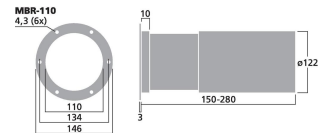

### Bassreflexrohr SV=95 cm<sup>2</sup>

#### Bassreflexrohr SV=95 cm<sup>2</sup>

- Hochwertiges PVC-Material
- Teleskopausführung
- Großer Querschnitt für geringe Strömungsgeräusche

Herstellerinformation  
MONACOR INTERNATIONAL GmbH & Co. KG  
Zum Falsch 36  
28307 Bremen  
Deutschland  
info@monacor.de

#### Technische Daten:

<b>EAN-Code</b>	4007754031843
<b>Nettogewicht</b>	0,327 kg
<b>Innen-Ø</b>	Ø 110 mm
<b>Außen-Ø</b>	Ø 134 mm
<b>Länge</b>	150-280 mm
<b>Flansch-Ø</b>	Ø 146 mm
<b>Fläche (SV)</b>	95 cm <sup>2</sup>
<b>Material</b>	PVC