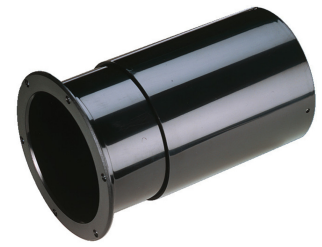

## MBR-110

Bestellnummer: 122250

Bruttopreis (EVP): CHF **21.00**

### Bassreflexrohr SV=95 cm<sup>2</sup>

#### Bassreflexrohr SV=95 cm<sup>2</sup>

- Hochwertiges PVC-Material
- Teleskopausführung
- Großer Querschnitt für geringe Strömungsgeräusche

Herstellerinformation  
MONACOR INTERNATIONAL GmbH & Co. KG  
Zum Falsch 36  
28307 Bremen  
Deutschland  
info@monacor.de

#### Technische Daten:

<b>EAN-Code</b>	4007754031843
<b>Nettogewicht</b>	0,327 kg
<b>Innen-Ø</b>	Ø 110 mm
<b>Außen-Ø</b>	Ø 134 mm
<b>Länge</b>	150-280 mm
<b>Flansch-Ø</b>	Ø 146 mm
<b>Fläche (SV)</b>	95 cm <sup>2</sup>
<b>Material</b>	PVC