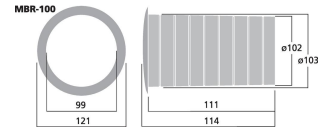

MBR-100

Bestellnummer: 126660

Bruttopreis (EVP): CHF **15.00**

Bassreflexrohr SV=77 cm²

Bassreflexrohr SV=77 cm²

- Schwarzer Kunststoff (PP)
- Zum Einkleben mit Soft-Kante am Austritt

Technische Daten:

EAN-Code	4007754100976
Nettogewicht	0,052 kg
Innen-Ø	Ø 99 mm
Außen-Ø	Ø 103 mm
Länge	114 mm
Flansch-Ø	Ø 121 mm
Fläche (SV)	77 cm ²
Material	Kunststoff (PP)