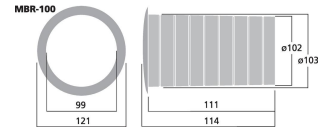

MBR-100

Bestellnummer: 126660

Bruttopreis (EVP): CHF **15.00**

Bassreflexrohr SV=77 cm²

Bassreflexrohr SV=77 cm²

- Schwarzer Kunststoff (PP)
- Zum Einkleben mit Soft-Kante am Austritt

Herstellerinformation
MONACOR INTERNATIONAL GmbH & Co. KG
Zum Falsch 36
28307 Bremen
Deutschland
info@monacor.de

Technische Daten:

EAN-Code	4007754100976
Nettogewicht	0,052 kg
Innen-Ø	Ø 99 mm
Außen-Ø	Ø 103 mm
Länge	114 mm
Flansch-Ø	Ø 121 mm
Fläche (SV)	77 cm ²
Material	Kunststoff (PP)