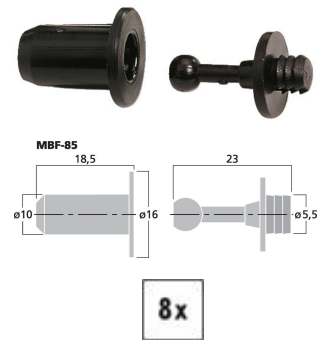

MBF-85

Bestellnummer: 124250

Bruttopreis (EVP): CHF

5.00
LS-Rahmendübel-Set
LS-Rahmendübel-Set

- Zur Befestigung von Bespannrahmen an Boxen
- Kleine Ausführung
- 8 x Dübel (Ø 10 mm) und 8 x Buchse

Technische Daten:

EAN-Code	4007754064230
Nettogewicht	0,013 kg
Art	LS-Rahmendübel Set
Nennwert	-
Typ	-
Farbe	Schwarz
Material	Metall
Passend für	Befestigung von Bespannrahmen
Kompatibel mit	-
Stromversorgung	-
Zul. Einsatztemperatur	0-40 °C
Abmessungen	siehe Zeichnung
Länge	-
Einbaumaße	-
Gewicht	13 g
Anschlüsse	-
Sonstiges	-
Verpackungseinheit	8
Verpackungsmaße (B x H x L)	0,095 x 0,02 x 0,14 m
Bruttogewicht	0,02 kg
Nettogewicht	0,013 kg