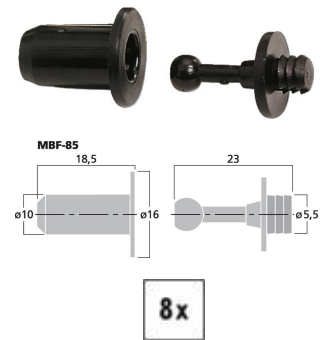

MBF-85

Bestellnummer: 124250

Bruttopreis (EVP): CHF

5.00
LS-Rahmendübel-Set
LS-Rahmendübel-Set

- Zur Befestigung von Bespannrahmen an Boxen
- Kleine Ausführung
- 8 x Dübel (Ø 10 mm) und 8 x Buchse

Herstellerinformation
 MONACOR INTERNATIONAL GmbH & Co. KG
 Zum Falsch 36
 28307 Bremen
 Deutschland
 info@monacor.de

Technische Daten:

EAN-Code	4007754064230
Nettogewicht	0,013 kg
Art	LS-Rahmendübel Set
Nennwert	-
Typ	-
Farbe	Schwarz
Material	Metall
Passend für	Befestigung von Bespannrahmen
Kompatibel mit	-
Stromversorgung	-
Zul. Einsatztemperatur	0-40 °C
Abmessungen	siehe Zeichnung
Länge	-
Einbaumaße	-
Gewicht	13 g
Anschlüsse	-
Sonstiges	-
Verpackungseinheit	8
Verpackungsmaße (B x H x L)	0,095 x 0,02 x 0,14 m
Bruttogewicht	0,02 kg
Nettogewicht	0,013 kg