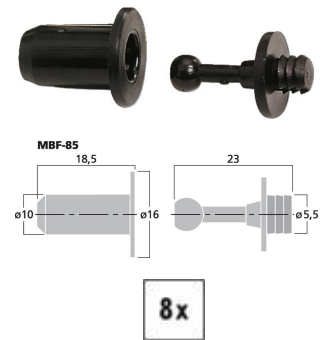

**MBF-85**

Bestellnummer: 124250

Bruttopreis (EVP): CHF

**5.00**
**LS-Rahmendübel-Set**
**LS-Rahmendübel-Set**

- Zur Befestigung von Bespannrahmen an Boxen
- Kleine Ausführung
- 8 x Dübel (Ø 10 mm) und 8 x Buchse

Herstellerinformation  
 MONACOR INTERNATIONAL GmbH & Co. KG  
 Zum Falsch 36  
 28307 Bremen  
 Deutschland  
 info@monacor.de

**Technische Daten:**

<b>EAN-Code</b>	4007754064230
<b>Nettogewicht</b>	0,013 kg
<b>Art</b>	LS-Rahmendübel Set
<b>Nennwert</b>	-
<b>Typ</b>	-
<b>Farbe</b>	Schwarz
<b>Material</b>	Metall
<b>Passend für</b>	Befestigung von Bespannrahmen
<b>Kompatibel mit</b>	-
<b>Stromversorgung</b>	-
<b>Zul. Einsatztemperatur</b>	0-40 °C
<b>Abmessungen</b>	siehe Zeichnung
<b>Länge</b>	-
<b>Einbaumaße</b>	-
<b>Gewicht</b>	13 g
<b>Anschlüsse</b>	-
<b>Sonstiges</b>	-
<b>Verpackungseinheit</b>	8
<b>Verpackungsmaße (B x H x L)</b>	0,095 x 0,02 x 0,14 m
<b>Bruttogewicht</b>	0,02 kg
<b>Nettogewicht</b>	0,013 kg